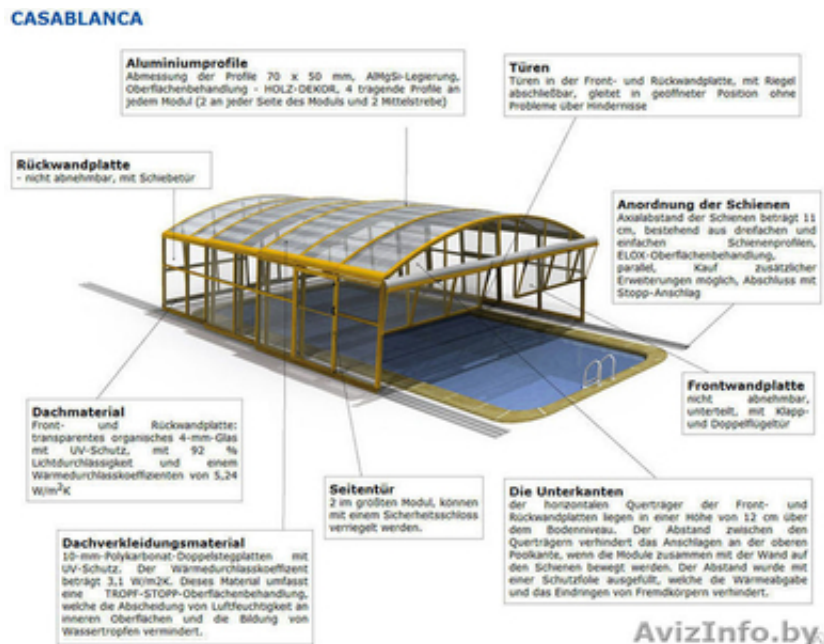

## Модель павильонов для бассейнов Casablanca

Минск, Беларусь

Новый роскошный покрытия Касабланка

Касабланка представляет собой сложную модель выдвижной крышки бассейна. Ваша структура крыши обеспечивает безопасность и стабильность. Прозрачные боковые стенки с душевой высотой облегчают движения под всей сети Возможная. Эта модель является идеальным решением, если д-р нужно для максимального комфорта во время движения и максимального использования внутреннего пространства имеют первостепенное значение.

Основные преимущества бассейн крышка плавательных обложки бассейн

Европейское качество по доступной цене

Стороны, передние и задние стенки из оргстекла = самая высокая эстетика

Ассортимент продукции предлагает цветное покрытие в структуру дерева

Прогулка в высоту под всей крышки

Закрытая территория предлагает теплый уют для отдыха

Стандартные передние и боковые входы

Все модули являются портативными для удобного хранения за бассейн стандартно поставляется в коробках (низкий риск повреждений при транспортировке)

свойства

Декоративная отделка древесины на раме

Рама изготовлена из алюминиевого основе Al-Mg-сплавов

Усиленная проведения сечение 73, 5 x 50 мм

Расстояние по оси рельсов 110 мм

отделкой из гидов

Дверь в задней стенке