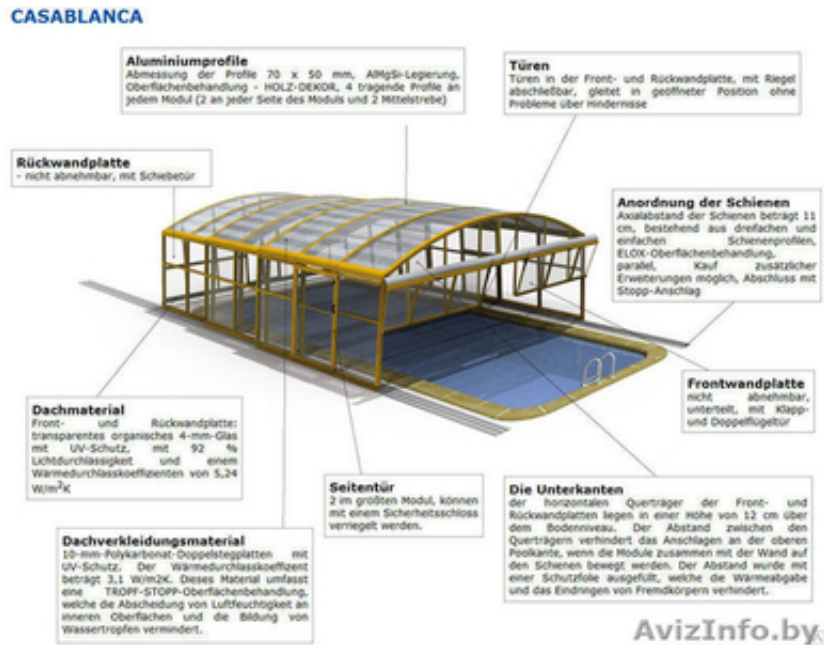

Модель павильонов для бассейнов Casablanca

Минск, Беларусь

Новый роскошный покрытия Касабланка

Касабланка представляет собой сложную модель выдвижной крышки бассейна. Ваша структура крыши обеспечивает безопасность и стабильность. Прозрачные боковые стенки с душевой высотой облегчают движения под всей сети Возможная. Эта модель является идеальным решением, если д-р нужно для максимального комфорта во время движения и максимального использования внутреннего пространства имеют первостепенное значение.

Основные преимущества бассейн крышка плавательных обложки бассейн

Европейское качество по доступной цене

Стороны, передние и задние стенки из оргстекла = самая высокая эстетика

Ассортимент продукции предлагает цветное покрытие в структуру дерева

Прогулка в высоту под всей крышки

Закрытая территория предлагает теплый уют для отдыха

Стандартные передние и боковые входы

Все модули являются портативными для удобного хранения за бассейн стандартно поставляется в коробках (низкий риск повреждений при транспортировке)

свойства

Декоративная отделка древесины на раме

Рама изготовлена из алюминиевого основе Al-Mg-сплавов

Усиленная проведения сечение 73, 5 x 50 мм

Расстояние по оси рельсов 110 мм

отделкой из гидов

Дверь в задней стенке