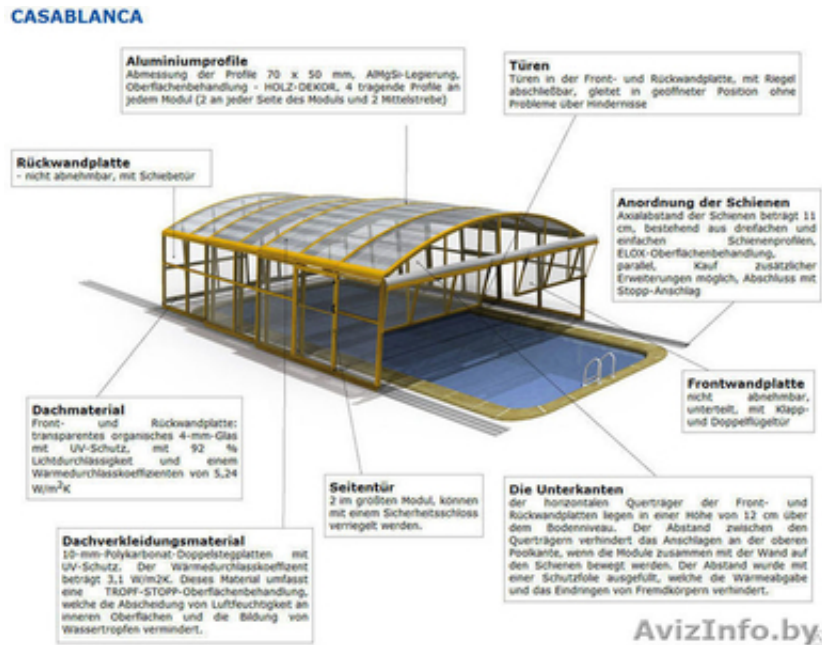

## Модель павильонов для бассейнов Casablanca

Минск, Беларусь

Новый роскошный покрытия Касабланка

Касабланка представляет собой сложную модель выдвижной крышки бассейна. Ваша структура крыши обеспечивает безопасность и стабильность. Прозрачные боковые стенки с душевой высотой облегчают движения под всей сети Возможная. Эта модель является идеальным решением, если д-р нужно для максимального комфорта во время движения и максимального использования внутреннего пространства имеют первостепенное значение.

Основные преимущества бассейн крышка плавательных обложек бассейн

Европейское качество по доступной цене

Стороны, передние и задние стенки из оргстекла = самая высокая эстетика

Ассортимент продукции предлагает цветное покрытие в структуру дерева

Прогулка в высоту под всей крышки

Закрытая территория предлагает теплый уют для отдыха

Стандартные передние и боковые входы

Все модули являются портативными для удобного хранения за бассейн стандартно поставляется в коробках (низкий риск повреждений при транспортировке)

свойства

Декоративная отделка древесины на раме

Рама изготовлена из алюминиевого основе Al-Mg-сплавов

Усиленная проведения сечение 73, 5 x 50 мм

Расстояние по оси рельсов 110 мм

отделкой из гидов

Дверь в задней стенке