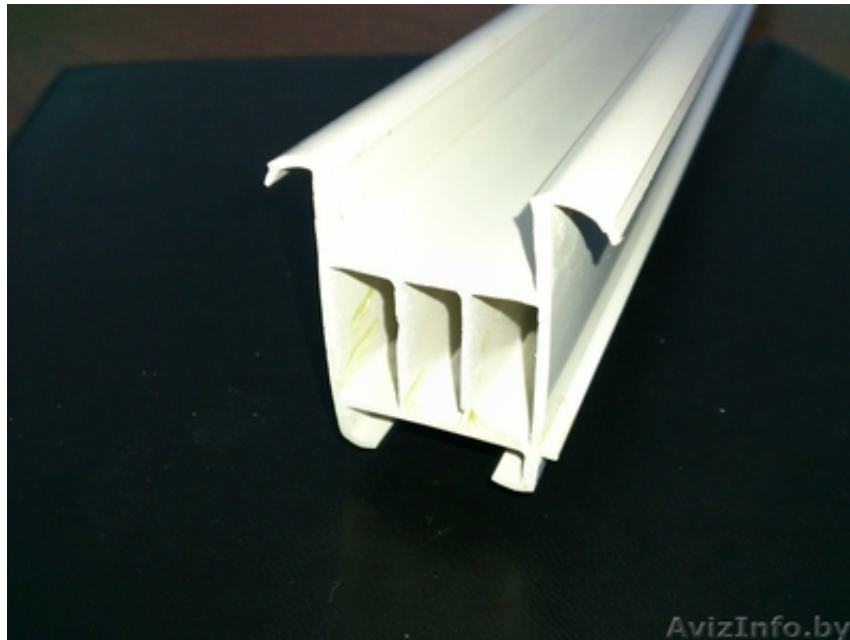

## Подоконники ПВХ и подставочный профиль мирового уровня!

Минск, Беларусь

Компания «Твилайм Плюс» производит и реализует подоконную доску ПВХ, используется Израильская ламинационная пленка, многокамерная система подставочный профиль для оконных систем: Salamander, Brugmann, REHAU, BrusBox, Internova, Монблан, Wds, Veka. Доставку готовой продукции и вывоз отходов осуществляем своим транспортом (в зависимости от объема партии- заказа). Так же осуществляем закупку отходов: