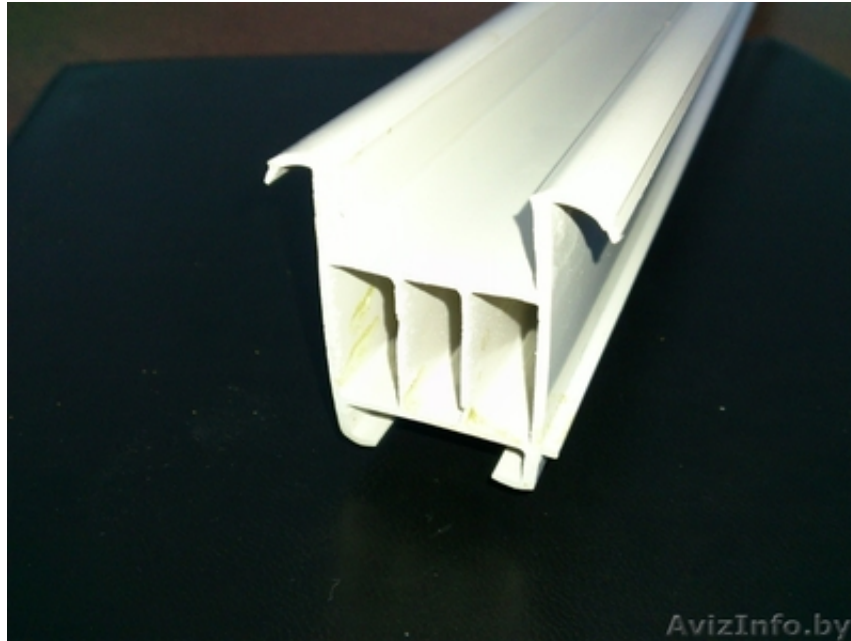

Подоконники ПВХ и подставочный профиль мирового уровня

Минск, Беларусь

Компания «Твилайм Плюс» производит и реализует подоконную доску ПВХ, используется Израильская ламинационная пленка, многокамерная система подставочный профиль для оконных систем: Salamander, Brugmann, REHAU, BrusBox, Internova, Монблан, Wds, Veka. Доставку готовой продукции и вывоз отходов осуществляем своим транспортом (в зависимости от объема партии- заказа). Так же осуществляем закупку отходов: