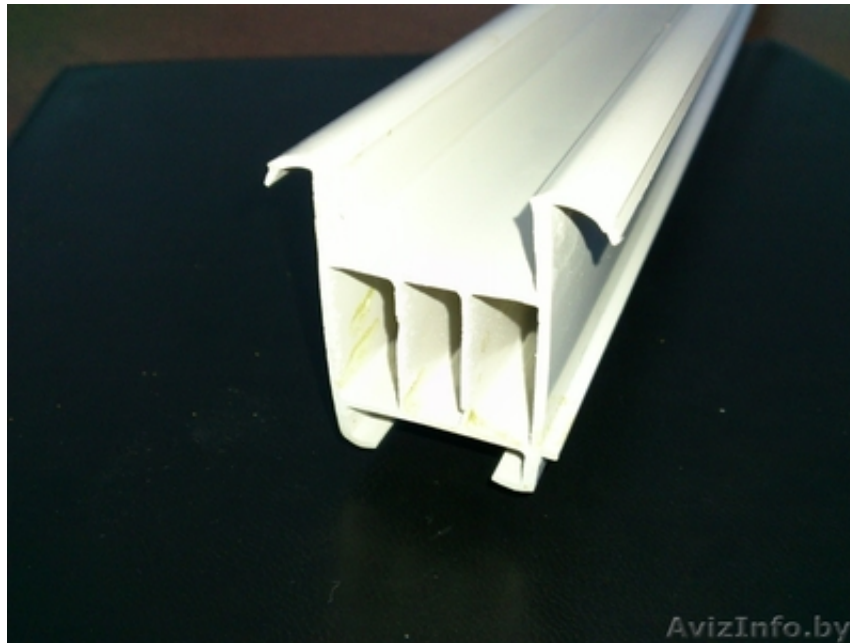

Подоконники ПВХ и подставочный профиль мирового уровня

Минск, Беларусь

Компания «Твилайм Плюс» производит и реализует подоконную доску ПВХ, используется Израильская ламинационная пленка, многокамерная система подставочный профиль для оконных систем: Salamander, Brugmann, REHAU, BrusBox, Internova, Монблан, Wds, Veka. Доставку готовой продукции и вывоз отходов осуществляем своим транспортом (в зависимости от объема партии- заказа). Так же осуществляем закупку отходов: