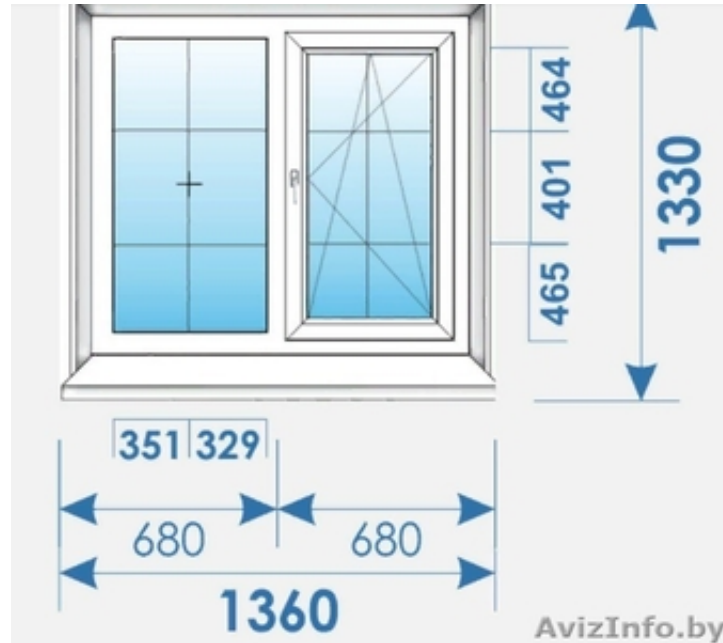

Новые Окна ПВХ распродажа дешево профиль Вriegmann-2

Минск, Беларусь

Распродажа новых готовых окон и дверей, балконных рам. Установка. Ремонт.

Много дешевых изделий любых моделей!

Звоните прямо сейчас и спрашивайте какое окно интересует с 09.00- до 21.00

Работаем ежедневно, без выходных.

Ламинация с двух сторон. ОРЕХ

Профиль: Вriegmann AD

Цвет профиля: Белый

Остекление: 4/16/i4: Стеклопакет однокамерный энергосберег. 24 мм

Подставочный профиль: NP030

Фурнитура: Roto NT

Комплектация:

NT: Поворотно-Откидной, правый (ПВХ) – 1 комплект

Вид профиля: ПВХ – 1 комплект

Положение ручки: Центральная, средне-переменная – 1 комплект

Угловой переключатель: Тип E – 1 комплект

Микропроветривание: Щелевое 45 град. – 1 комплект

Безопасность: Стандартная (базовая противозломность) – 1 комплект

Дополнительный элемент: Блокировщик приподниматель – 1 комплект

Защелка балконная: Отсутствует – 1 комплект

Ручка балконная внешняя: Отсутствует – 1 комплект

Группа петель: ROTO K 3/100 – 1 комплект

Ручка оконная RotoLine, 35 мм R07.2 Матово-белый – 1 комплект

Стоимость: 240 руб.

И.П. Волынец Е.В унп- 192043141 г.Минск