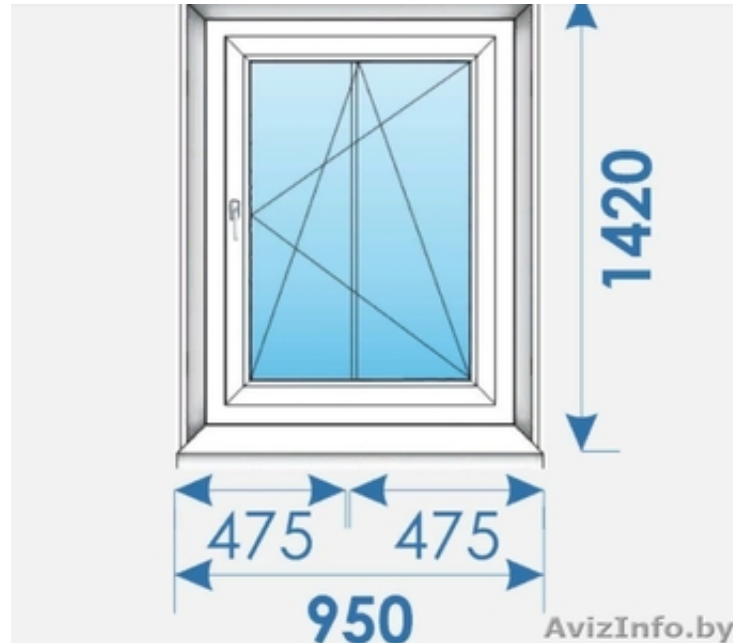

Новые Окна Пвх распродажа дешево профиль Salamander-6

Минск, Беларусь

Распродажа новых готовых окон и дверей, балконных рам. Установка. Ремонт.

Много дешевых изделий любых моделей!

Звоните прямо сейчас и спрашивайте какое окно интересует с 09.00- до 21.00

Работаем ежедневно, без выходных.

Наружная ламинация "Блекчерри"

Профиль: Salamander STL

Цвет профиля: Белый –

Остекление: 4/16/4/12/4: Стеклопакет двухкамерный 40 мм

Подставочный профиль: 416.130

Фурнитура: Roto NT

Комплектация:

NT: Поворотно-Откидной, правый (пвх) – 1 комплект

Вид профиля: ПВХ – 1 комплект

Положение ручки: Центральная, средне-переменная – 1 комплект

Угловой переключатель: Тип E – 1 комплект

Микропроветривание: Щелевое 45 град. – 1 комплект

Безопасность: Стандартная (базовая противозломность) – 1 комплект

Дополнительный элемент: Блокировщик приподниматель – 1 комплект

Защелка балконная: Отсутствует – 1 комплект

Ручка балконная внешняя: Отсутствует – 1 комплект

Группа петель: ROTO K 3/100 – 1 комплект

Ручка оконная RotoLine, 35 мм R07.2 Матово-белый – 1 комплект

Стоимость: 242, 54 руб.

И.П. Волынец Е.В унп- 192043141 г.Минск