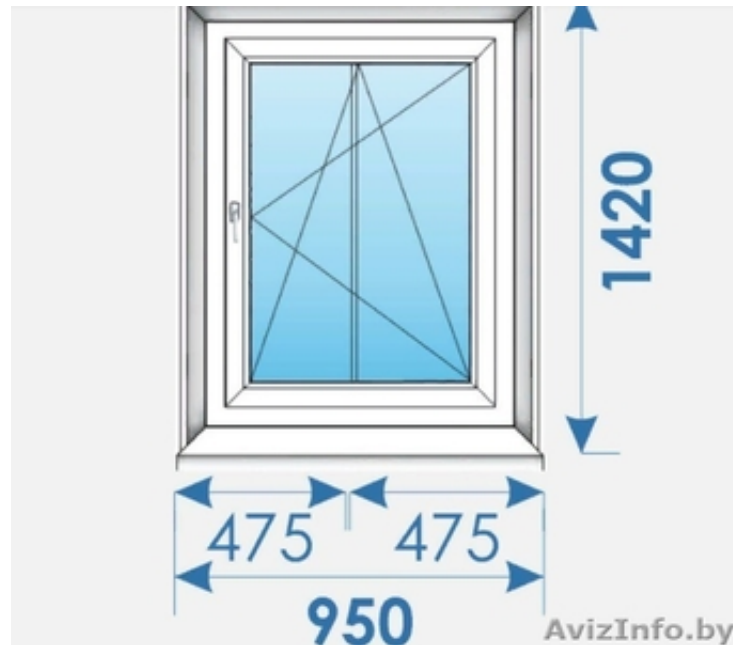

Новые Окна ПВХ распродажа дешево профиль Salamander-6

Минск, Беларусь

Распродажа новых готовых окон и дверей, балконных рам. Установка. Ремонт.

Много дешевых изделий любых моделей!

Звоните прямо сейчас и спрашивайте какое окно интересует с 09.00- до 21.00

Работаем ежедневно, без выходных.

Наружная ламинация "Блекчерри"

Профиль: Salamander STL

Цвет профиля: Белый –

Остекление: 4/16/4/12/4: Стеклопакет двухкамерный 40 мм

Подставочный профиль: 416.130

Фурнитура: Roto NT

Комплектация:

NT: Поворотно-Откидной, правый (пвх) – 1 комплект

Вид профиля: ПВХ – 1 комплект

Положение ручки: Центральная, средне-переменная – 1 комплект

Угловой переключатель: Тип E – 1 комплект

Микропроветривание: Щелевое 45 град. – 1 комплект

Безопасность: Стандартная (базовая противозломность) – 1 комплект

Дополнительный элемент: Блокировщик приподниматель – 1 комплект

Защелка балконная: Отсутствует – 1 комплект

Ручка балконная внешняя: Отсутствует – 1 комплект

Группа петель: ROTO K 3/100 – 1 комплект

Ручка оконная RotoLine, 35 мм R07.2 Матово-белый – 1 комплект

Стоимость: 242, 54 руб.

И.П. Волынец Е.В унп- 192043141 г.Минск