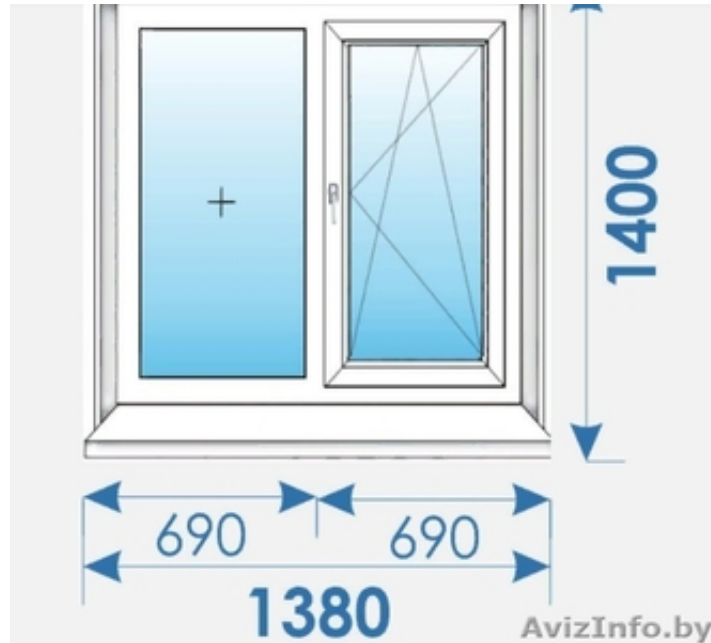

Новые Окна ПВХ распродажа дешево профиль Rehau-13

Минск, Беларусь

Профиль: Rehau BI D
Цвет профиля: Белый
Остекление: 4/10/4/10/4: Стеклопакет двухкамерный 32 мм
Подставочный профиль: 561013
Фурнитура: Internika
Комплектация:
INT: Поворотно-Откидной, ПРАВЫЙ (ПВХ) – 1 комплект
Положение ручки: Центральная, средне-переменная – 1 комплект
Микропроветривание: Установлено – 1 комплект
Дополнительный элемент: Блокировщик приподниматель – 1 комплект
Защелка балконная: Отсутствует – 1 комплект
Ручка балконная внешняя: Отсутствует – 1 комплект
Группа петель: 100 кг. – 1 комплект
Ручка оконная (REHAU) LINEA Design, штифт 7/37 мм, БЕЛАЯ – 1 комплект