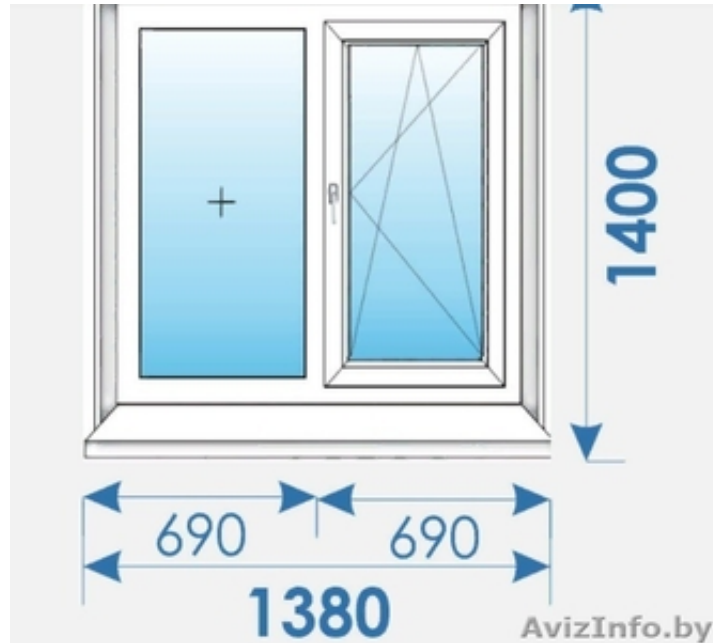

Новые Окна ПВХ распродажа дешево профиль Rehau-13

Минск, Беларусь

Профиль: Rehau BI D
Цвет профиля: Белый
Остекление: 4/10/4/10/4: Стеклопакет двухкамерный 32 мм
Подставочный профиль: 561013
Фурнитура: Internika
Комплектация:
INT: Поворотно-Откидной, ПРАВЫЙ (ПВХ) – 1 комплект
Положение ручки: Центральная, средне-переменная – 1 комплект
Микропроветривание: Установлено – 1 комплект
Дополнительный элемент: Блокировщик приподниматель – 1 комплект
Защелка балконная: Отсутствует – 1 комплект
Ручка балконная внешняя: Отсутствует – 1 комплект
Группа петель: 100 кг. – 1 комплект
Ручка оконная (REHAU) LINEA Design, штифт 7/37 мм, БЕЛАЯ – 1 комплект