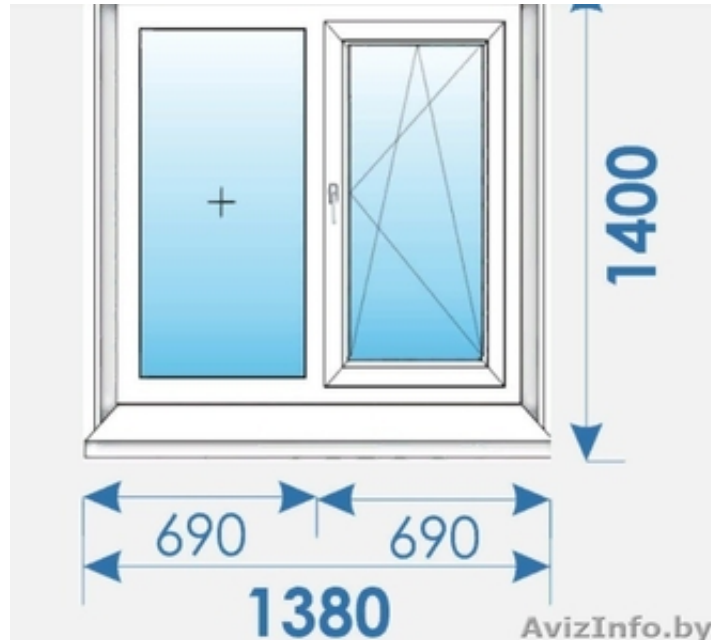

Новые Окна Пвх распродажа дешево профиль Rehau-13

Минск, Беларусь

Профиль: Rehau BI D
Цвет профиля: Белый
Остекление: 4/10/4/10/4: Стеклопакет двухкамерный 32 мм
Подставочный профиль: 561013
Фурнитура: Internika
Комплектация:
INT: Поворотно-Откидной, ПРАВЫЙ (ПВХ) – 1 комплект
Положение ручки: Центральная, средне-переменная – 1 комплект
Микропроветривание: Установлено – 1 комплект
Дополнительный элемент: Блокировщик приподниматель – 1 комплект
Защелка балконная: Отсутствует – 1 комплект
Ручка балконная внешняя: Отсутствует – 1 комплект
Группа петель: 100 кг. – 1 комплект
Ручка оконная (REHAU) LINEA Design, штифт 7/37 мм, БЕЛАЯ – 1 комплект