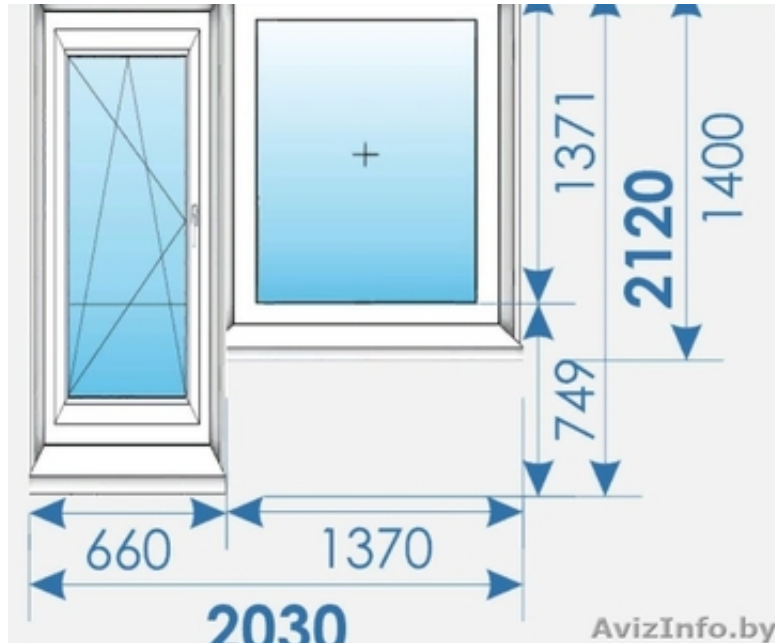

Новые Балконные группы Пвх распродажа дешево профиль Rehau-8

Минск, Беларусь

Распродажа новых готовых окон и дверей, балконных рам. Установка. Ремонт.

Много дешевых изделий любых моделей!

Звоните прямо сейчас и спрашивайте какое окно интересует с 09.00- до 21.00

Работаем ежедневно, без выходных.

Профиль: Rehau S D

Цвет профиля: Белый

Остекление: 4/16/4/12/4: Стеклопакет двухкамерный 40 мм

PVC.40.WSWS: Сэндвич плита, 40 мм, Белая

Подставочный профиль: 561013

Фурнитура: Roto NT

Комплектация:

NT: Поворотно-Откидной, ЛЕВЫЙ (ПВХ) – 1 комплект

Вид профиля: ПВХ – 1 комплект

Положение ручки: Центральная, средне-переменная – 1 комплект

Угловой переключатель: Тип E – 1 комплект

Микропроветривание: Щелевое 45 град. – 1 комплект

Безопасность: Стандартная (базовая противозломность) – 1 комплект

Дополнительный элемент: Блокировщик приподниматель – 1 комплект

Защелка балконная: Установлена (магнитная) – 1 комплект

Ручка балконная внешняя: Установлена белая (R07.2) – 1 комплект

Группа петель: ROTO K 3/100 – 1 комплект

Ручка оконная RotoLine, 35 мм R07.2 Матово-белый – 1 комплект

Стоимость: 384, 36 руб.

И.П. Волюнец Е.В унп- 192043141 г.Минск

Цена: **384 Br**

Тип объявления:

Торг: неуместен

Продам, продажа, продаю

avizinfo.by

1/2