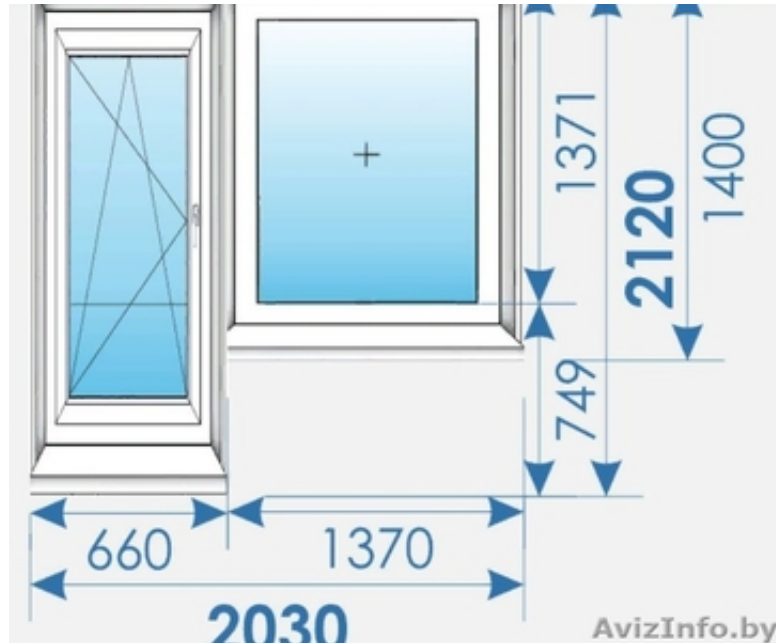

Новые Балконные группы ПВХ распродажа дешево профиль Rehau-8

Минск, Беларусь

Распродажа новых готовых окон и дверей, балконных рам. Установка. Ремонт.

Много дешевых изделий любых моделей!

Звоните прямо сейчас и спрашивайте какое окно интересует с 09.00- до 21.00

Работаем ежедневно, без выходных.

Профиль: Rehau S D

Цвет профиля: Белый

Остекление: 4/16/4/12/4: Стеклопакет двухкамерный 40 мм

PVC.40.WSWS: Сэндвич плита, 40 мм, Белая

Подставочный профиль: 561013

Фурнитура: Roto NT

Комплектация:

NT: Поворотно-Откидной, ЛЕВЫЙ (ПВХ) – 1 комплект

Вид профиля: ПВХ – 1 комплект

Положение ручки: Центральная, средне-переменная – 1 комплект

Угловой переключатель: Тип E – 1 комплект

Микропроветривание: Щелевое 45 град. – 1 комплект

Безопасность: Стандартная (базовая противозломность) – 1 комплект

Дополнительный элемент: Блокировщик приподниматель – 1 комплект

Защелка балконная: Установлена (магнитная) – 1 комплект

Ручка балконная внешняя: Установлена белая (R07.2) – 1 комплект

Группа петель: ROTO K 3/100 – 1 комплект

Ручка оконная RotoLine, 35 мм R07.2 Матово-белый – 1 комплект

Стоимость: 384, 36 руб.

И.П. Вольнец Е.В унп- 192043141 г.Минск

Цена: **384 Br**

Тип объявления:

Торг: неуместен

Продам, продажа, продаю

avizinfo.by

1/2