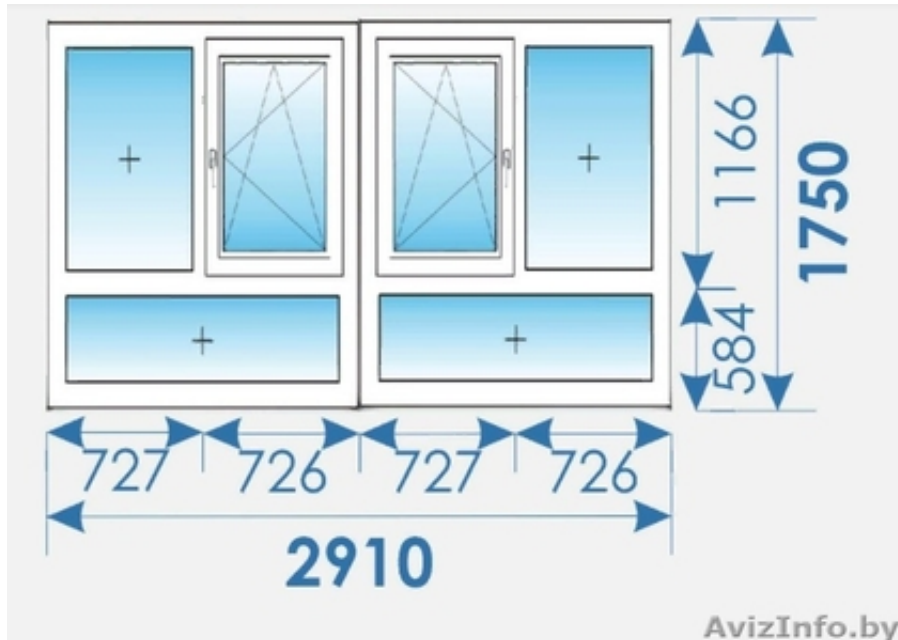

Новые Окна Пвх распродажа дешево профиль Rehau-2

Минск, Беларусь

Распродажа новых готовых окон и дверей, балконных рам. Установка. Ремонт.

Много дешевых изделий любых моделей!

Звоните прямо сейчас и спрашивайте какое окно интересует с 09.00- до 21.00

Работаем ежедневно, без выходных.

Профиль: Rehau S D

Цвет профиля: Белый

Остекление: 4/16/4/12/4: Стеклопакет двухкамерный 40 мм

Подставочный профиль: 561013

Фурнитура: Roto NT

Комплектация:

NT: Поворотно-Откидной, ПРАВЫЙ (ПВХ) – 1 комплекта

NT: Поворотно-Откидной, ЛЕВЫЙ (ПВХ) – 1 комплекта

Вид профиля: ПВХ – 2 комплекта

Положение ручки: Константная – 2 комплекта

Угловой переключатель: Тип E – 2 комплекта

Микропроветривание: Щелевое 45 град. – 2 комплекта

Безопасность: Стандартная (базовая противозломность) – 2 комплекта

Дополнительный элемент: Блокировщик приподниматель – 2 комплекта

Защелка балконная: Отсутствует – 2 комплекта

Ручка балконная внешняя: Отсутствует – 2 комплекта

Группа петель: ROTO K 3/100 – 2 комплекта

Ручка оконная RotoLine, 35 мм R07.2 Матово-белый – 2 комплекта

Стоимость: 349,22 руб.

И.П. Волюнец Е.В унп- 192043141 г.Минск

Цена: **349 Br**

Тип объявления:

Торг: неуместен

Продам, продажа, продаю

avizinfo.by

1/2