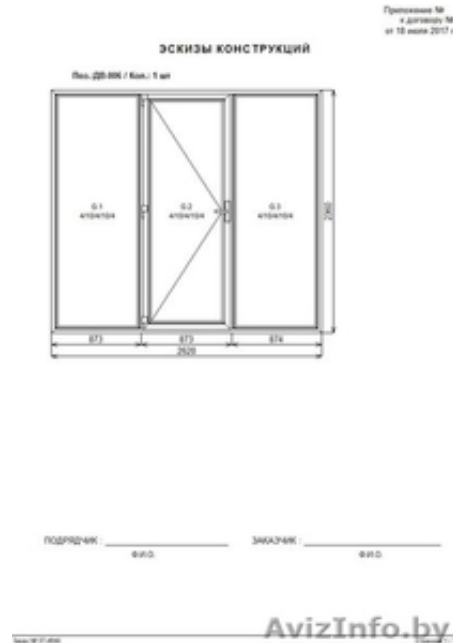

## Окно(Дверь из Оконного профиля) КВЕ

Минск, Беларусь

Дверь из оконного профиля. КВЕ expert(германия).  
 Цвет профиля : сапели-(наружная ламинация).  
 фурнитура : дверная.  
 Остекление 6 двухкамерный (32), 4-10-4-10-4  
 Гарнитур нажимной.  
 Петля дверная : (3 штуки- в комплекте).  
 Замок многозапорный : AXOR.  
 Цилиндр :ключ-ключ.  
 Дверь: Левое открывание.  
 Размер : Ширина: 2620.  
 Высота : 2360.