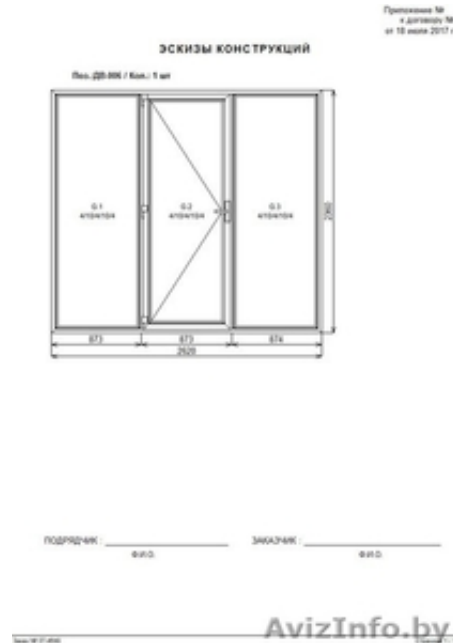

Окно(Дверь из Оконного профиля) КВЕ

Минск, Беларусь

Дверь из оконного профиля. КВЕ expert(германия).
 Цвет профиля : сапели-(наружня ламинация).
 фурнитура : дверная.
 Остекление 6 двухкамерный (32), 4-10-4-10-4
 Гарнитур нажимной.
 Петля дверная : (3 штуки- в комплекте).
 Замок многозапорный : AXOR.
 Цилиндр :ключ-ключ.
 Дверь: Левое открывание.
 Размер : Ширина: 2620.
 Высота : 2360.