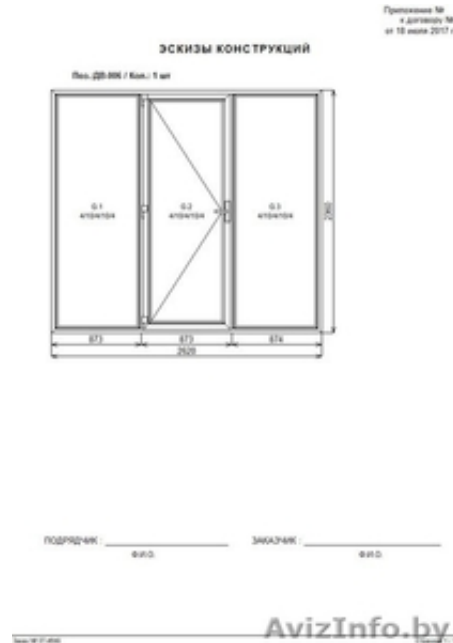

Окно(Дверь из Оконного профиля) КВЕ

Минск, Беларусь

Дверь из оконного профиля. КВЕ expert(германия).
 Цвет профиля : сапели-(наружная ламинация).
 фурнитура : дверная.
 Остекление 6 двухкамерный (32), 4-10-4-10-4
 Гарнитур нажимной.
 Петля дверная : (3 штуки- в комплекте).
 Замок многозапорный : AXOR.
 Цилиндр :ключ-ключ.
 Дверь: Левое открывание.
 Размер : Ширина: 2620.
 Высота : 2360.