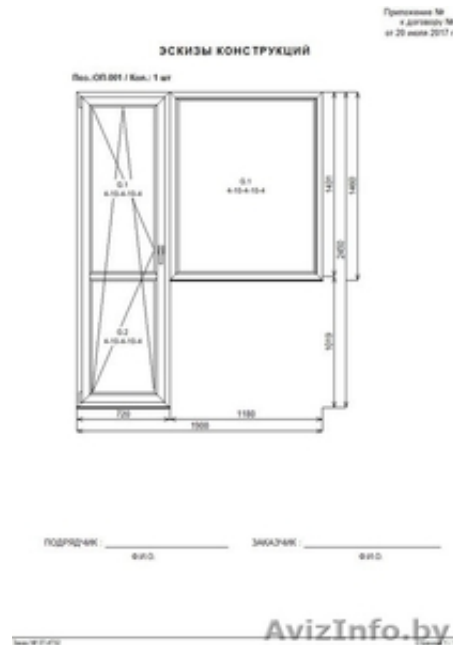

Окно(балконная группа) Rehau Sib D.

Минск, Беларусь

Балконная группа в профиле Rehau Sib D.

Цвет профиля : белый

Остекление: Двухкамерный (32), 4-10-4-10-4

Фурнитура: ROTO NT

Защёлка балконная : Установлена(магнитная)

Размер двери :ширина :720

высота:2450

Размер окна :ширина :1180

высота :1460

В комплекте идут так же :

соединитель балконный (REHAU) -1460 мм (по высоте окна)-1шт

подоконники : 200*1200

400*1300