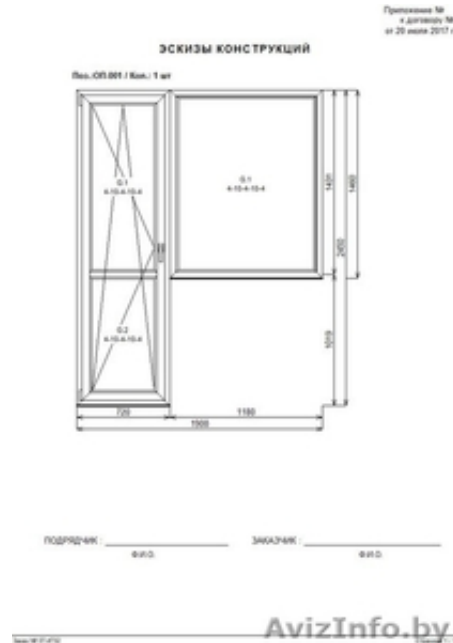

Окно(балконная группа) Rehau Sib D.

Минск, Беларусь

Балконная группа в профиле Rehau Sib D.

Цвет профиля : белый

Остекление: Двухкамерный (32), 4-10-4-10-4

Фурнитура: ROTO NT

Защёлка балконная : Установлена(магнитная)

Размер двери : ширина :720

высота:2450

Размер окна :ширина :1180

высота :1460

В комплекте идут так же :

соединитель балконный (REHAU) -1460 мм (по высоте окна)-1шт

подоконники : 200*1200

400*1300