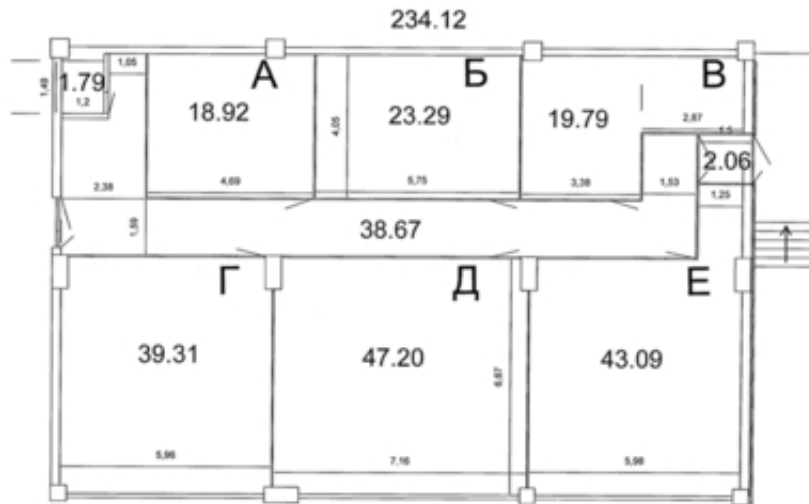

Ищем инвестора (соинвестора) в действующий бизнес

AvizInfo.by

Минск, Беларусь

Ищем инвестора (соинвестора) в действующий бизнес - аренда торгово-административных площадей (235 м², разделенных на помещения различных размеров от 19 м² до 47 м²).