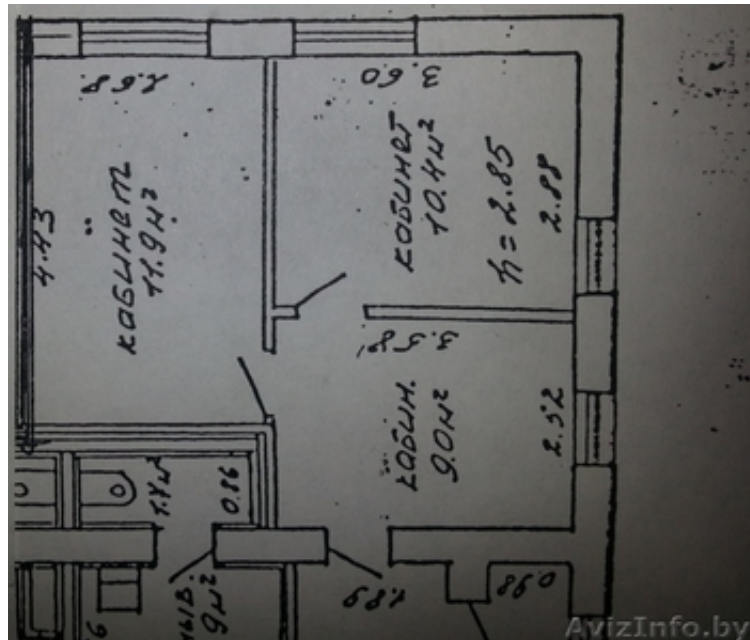

Офис возле метро с мебелью и отличным ремонтом

Минск, Беларусь

Сдается в аренду офис возле станции метро "Московская" с отличным ремонтом полностью или частично с мебелью общей площадью 31.3 квадратных метров. Состоит из трех отдельных кабинетов.