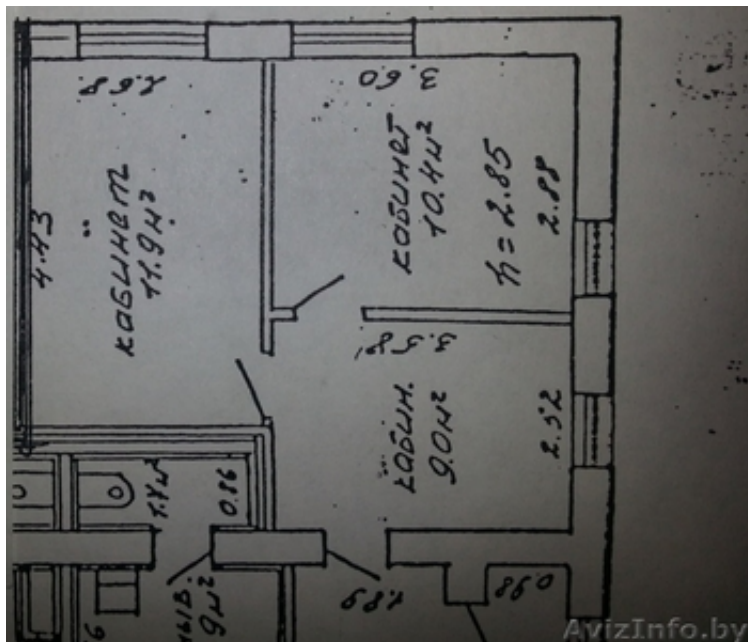

Офис возле метро с мебелью и отличным ремонтом

Минск, Беларусь

Сдается в аренду офис возле станции метро "Московская" с отличным ремонтом полностью или частично с мебелью общей площадью 31.3 квадратных метров. Состоит из трех отдельных кабинетов.