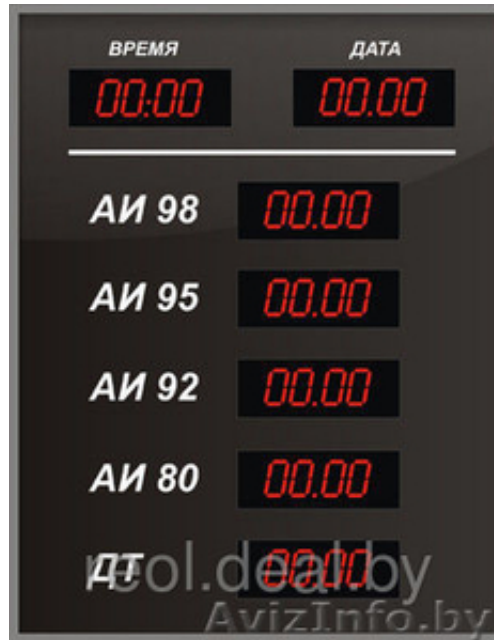

## Табло для автомобильно-заправочной станции

Минск, Беларусь

Светодиодное табло для АЗС используется для информирования людей о текущих ценах на различные виды топлива на автозаправочных станциях.

Индикационные панели могут быть различных цветов, максимально подходящих под фирменный стиль компании. Дополнительно табло можно оснастить часами с термометром, что будет дополнительно привлекать внимание у проезжающих автомобилей.

Для отображения информации о стоимости топлива в табло для АЗС применяются цифровые светодиодные индикаторы различной высоты в формате [88.88]. Для отображения типа топлива в табло для АЗС используются либо аппликация из виниловой пленки, либо светодиодные индикаторы марки топлива: [98], [95], [92], [80], [ГАЗ], [ДТ].

Электронное табло для АЗС подключают к сети переменного напряжения 220В/50Гц без дополнительных устройств. Каждая модель информационного табло снабжена резервным источником питания, который позволяет сохранять все пользовательские настройки даже в случае аварийного отключения основного питания.