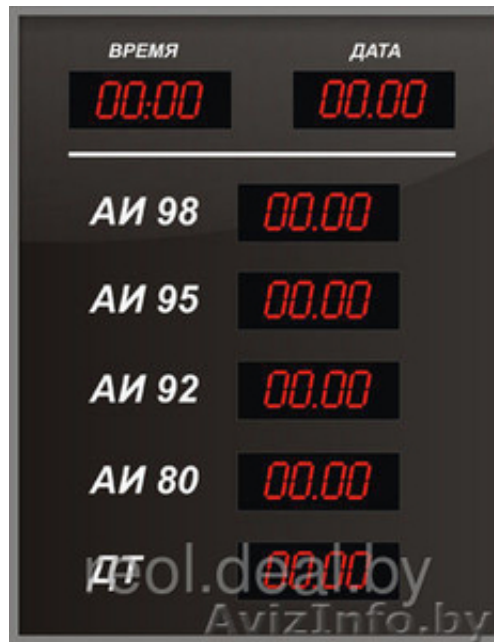

Табло для автомобильно-заправочной станции

Минск, Беларусь

Светодиодное табло для АЗС используется для информирования людей о текущих ценах на различные виды топлива на автозаправочных станциях.

Индикационные панели могут быть различных цветов, максимально подходящих под фирменный стиль компании. Дополнительно табло можно оснастить часами с термометром, что будет дополнительно привлекать внимание у проезжающих автомобилей.

Для отображения информации о стоимости топлива в табло для АЗС применяются цифровые светодиодные индикаторы различной высоты в формате [88.88]. Для отображения типа топлива в табло для АЗС используются либо аппликация из виниловой пленки, либо светодиодные индикаторы марки топлива: [98], [95], [92], [80], [ГАЗ], [ДТ].

Электронное табло для АЗС подключают к сети переменного напряжения 220В/50Гц без дополнительных устройств. Каждая модель информационного табло снабжена резервным источником питания, который позволяет сохранять все пользовательские настройки даже в случае аварийного отключения основного питания.