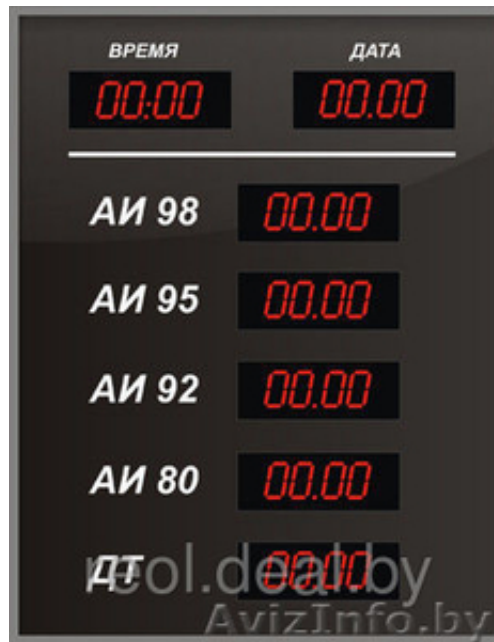

## Табло для автомобильно-заправочной станции

Минск, Беларусь

Светодиодное табло для АЗС используется для информирования людей о текущих ценах на различные виды топлива на автозаправочных станциях.

Индикационные панели могут быть различных цветов, максимально подходящих под фирменный стиль компании. Дополнительно табло можно оснастить часами с термометром, что будет дополнительно привлекать внимание у проезжающих автомобилей.

Для отображения информации о стоимости топлива в табло для АЗС применяются цифровые светодиодные индикаторы различной высоты в формате [88.88]. Для отображения типа топлива в табло для АЗС используются либо аппликация из виниловой пленки, либо светодиодные индикаторы марки топлива: [98], [95], [92], [80], [ГАЗ], [ДТ].

Электронное табло для АЗС подключают к сети переменного напряжения 220В/50Гц без дополнительных устройств. Каждая модель информационного табло снабжена резервным источником питания, который позволяет сохранять все пользовательские настройки даже в случае аварийного отключения основного питания.