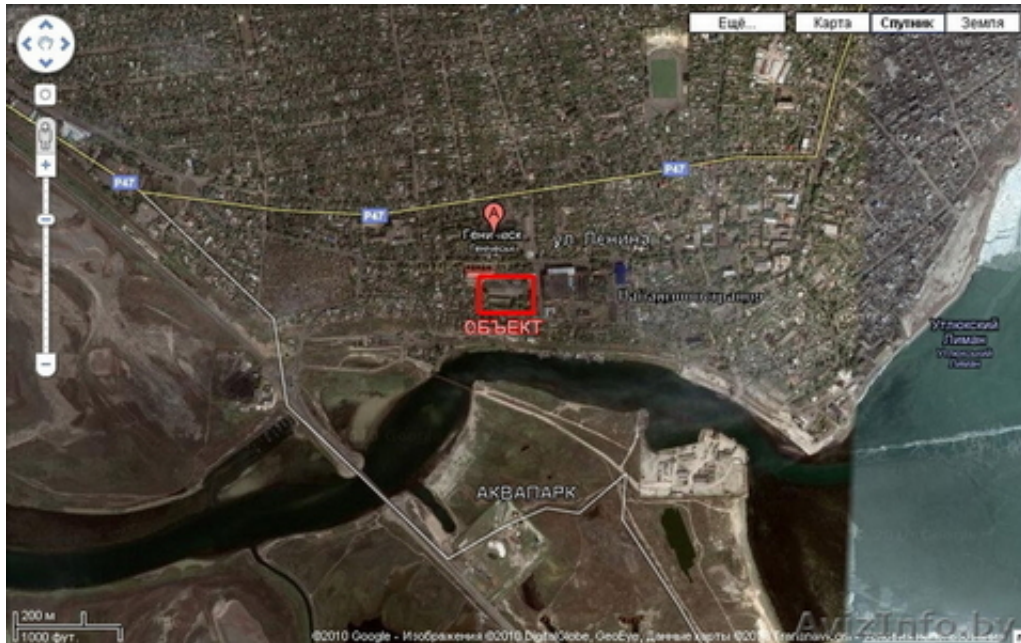

Срочно! продаю коммерческую недвижимость в центре города Геническ ТОРГ

Минск, Беларусь

- общая площадь зданий и сооружений (админ. корпус, производственные и складские помещения) 6717 м.кв;
- площадь земельного участка около 1,45 га (почти вся территория замощена);
- вся недвижимость в хорошем состоянии;
- территория ограждена, имеет отдельный въезд с воротами и проходной;
- на территории все необходимые коммуникации;
- прекрасная дислокация (административный центр города, прибрежная зона, транзитная трасса, недалеко от порта и моста на Арабатскую стрелку, рядом расположена ж/д ветка);
- все документы подготовлены для продажи.