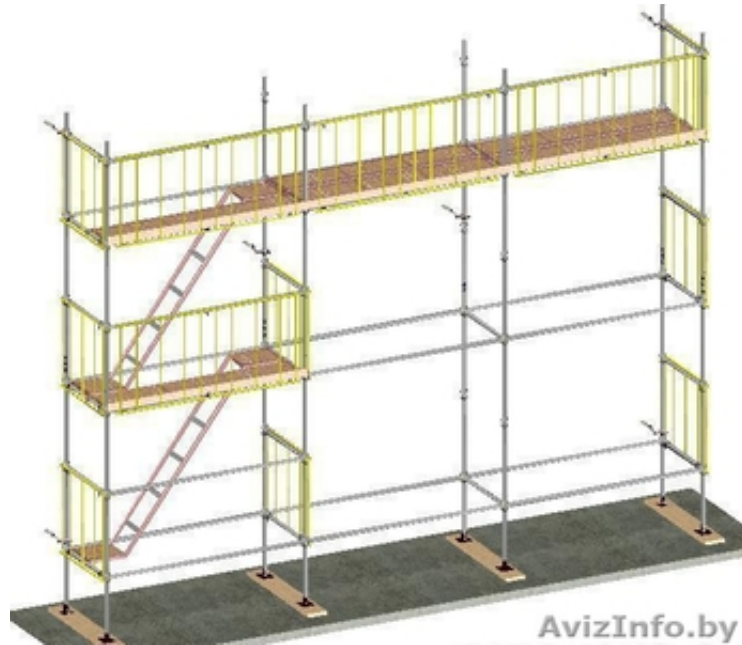

чашечные строительные леса

Минск, Беларусь

Предлагаю в аренду пять секций чашечных строительных лесов, размер 4х3х1м.низкая цена.

Цена: **3 \$**

Тип объявления:
Сдам, дам в аренду

Торг: неуместен

сибирский виктор