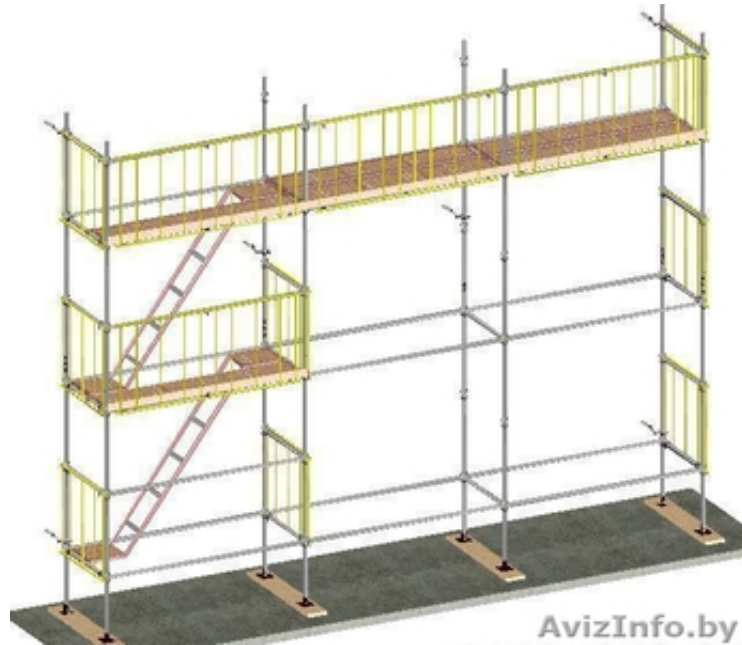

## чашечные строительные леса

Минск, Беларусь

Предлагаю в аренду пять секций чашечных строительных лесов, размер 4х3х1м.низкая цена.

---

Цена: **3 \$**

Тип объявления:  
Сдам, дам в аренду

Торг: неуместен

**сибирский виктор**