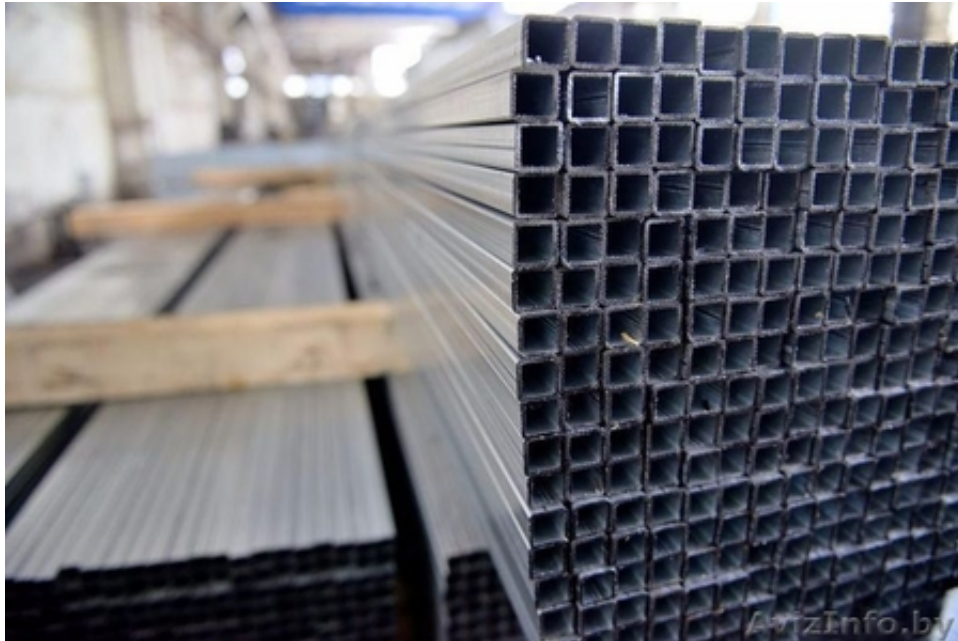

Труба профильная 25x25x1,5. Крытый склад. Резка. Доставка.

Минск, Беларусь

Труба профильная (прямоугольная, квадратная) размеры от 15x15x1,5 до 100x100x3 всегда в наличии.

Резка в размер.

Доставка собственным транспортом.