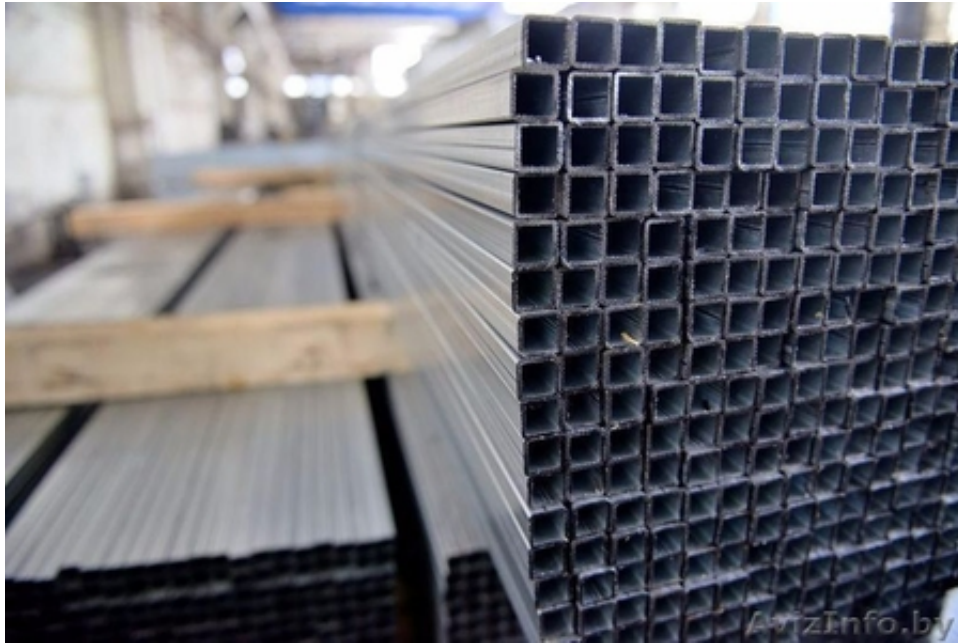

Труба профильная 25x25x1,5. Крытый склад. Резка. Доставка.

Минск, Беларусь

Труба профильная (прямоугольная, квадратная) размеры от 15x15x1,5 до 100x100x3 всегда в наличии.

Резка в размер.

Доставка собственным транспортом.