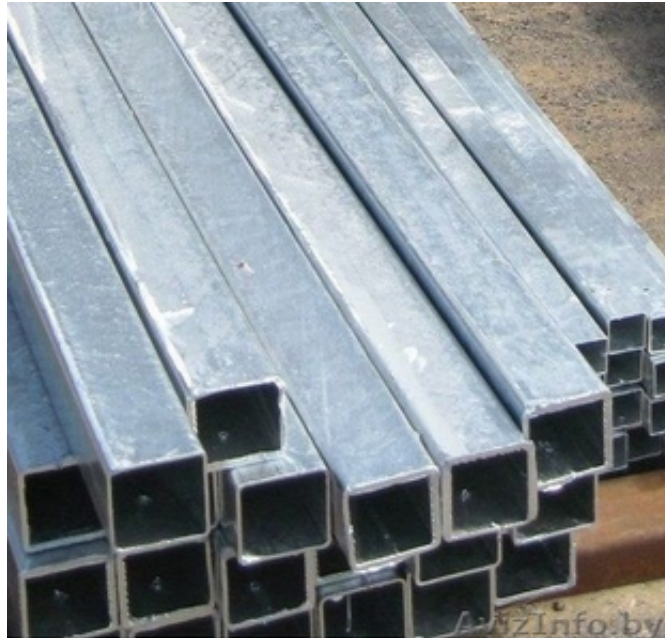

Труба профильная 80x80x3 для ворот. Резка. Доставка.

Минск, Беларусь

Труба профильная (прямоугольная, квадратная) размеры от 15x15x1, 5 до 100x100x3 всегда в наличии.

Резка в размер. Доставка собственным транспортом. Оплата по факту доставки.

Также в наличии арматура 6, 8, 10, 12, 14, 16, 18, 20. Сетка сварная в картах и рулонах, уголок металлический, швеллер, квадрат, проволока вязальная оцинкованная, фиксаторы арматуры и мн.др.

Цены ниже рыночных. Первый поставщик.