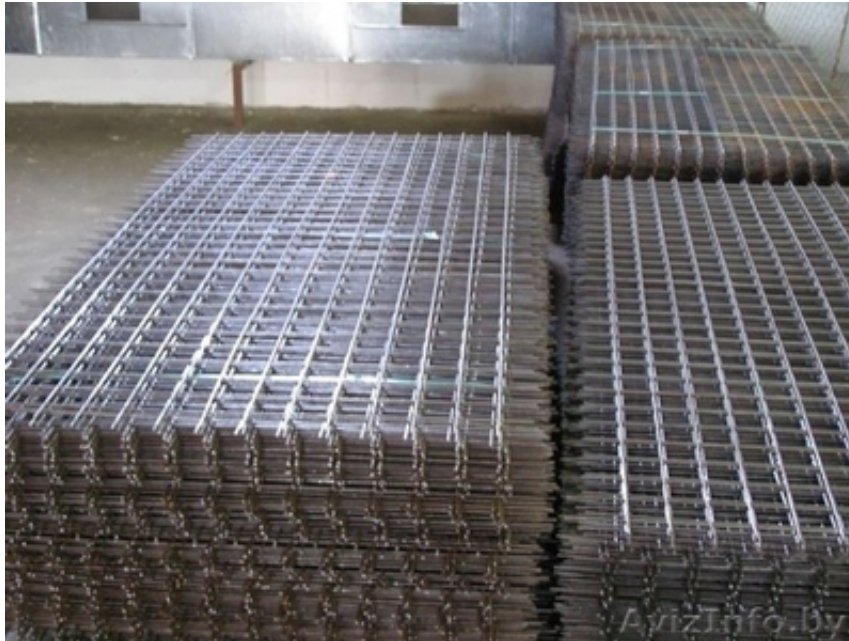

## Сетка сварная кладочная 100x4 в картах 2x1. Крытый склад.

Минск, Беларусь

Продаем сетку сварную кладочную размер ячейки 100x100мм, толщина проволоки 4мм.

Сетка поставляется в картах размером 2x1 метр.