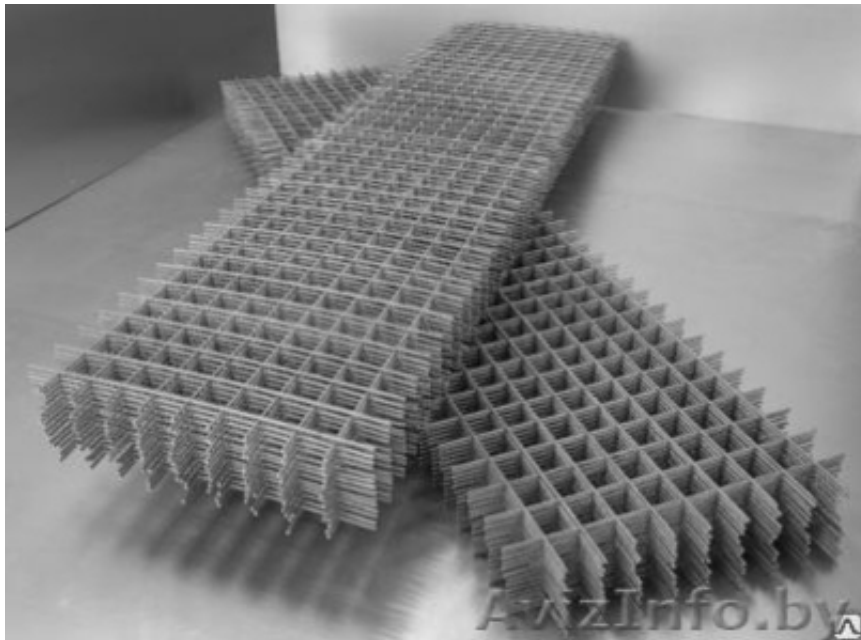

Сетка сварная 50x4 в картах 2x0,38 метра. Крытый склад.

Минск, Беларусь

Продаем сетку сварную кладочную размер ячейки 50x50мм, толщина проволоки 4мм.

Сетка поставляется в картах размером 2x0,38 метра.

Хранение на крытом складе.