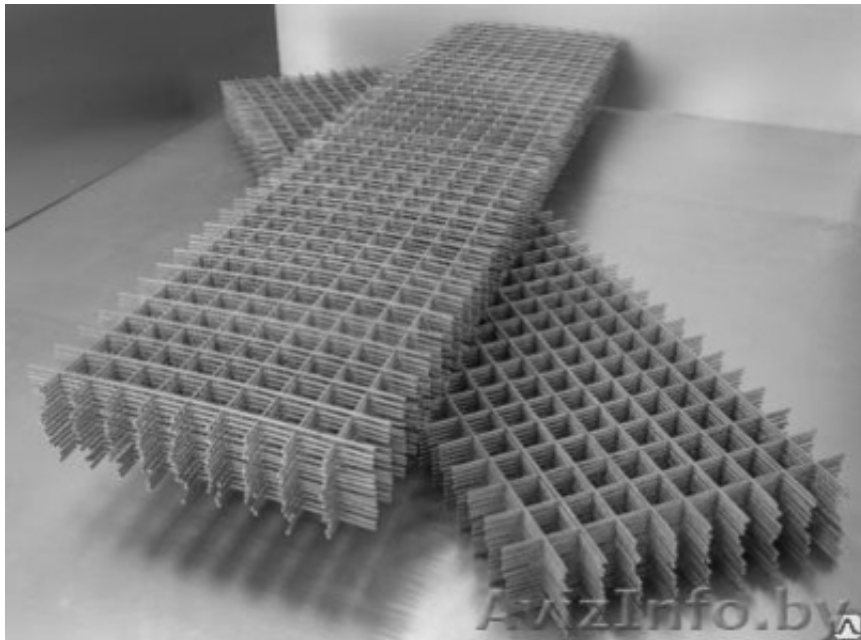

Сетка сварная кладочная 50x4 в картах размером 2x0,5 метра.

Минск, Беларусь

Продаем сетку сварную кладочную размер ячейки 50x50мм, толщина проволоки 4мм.

Сетка поставляется в картах размером 2x0, 5 метра.