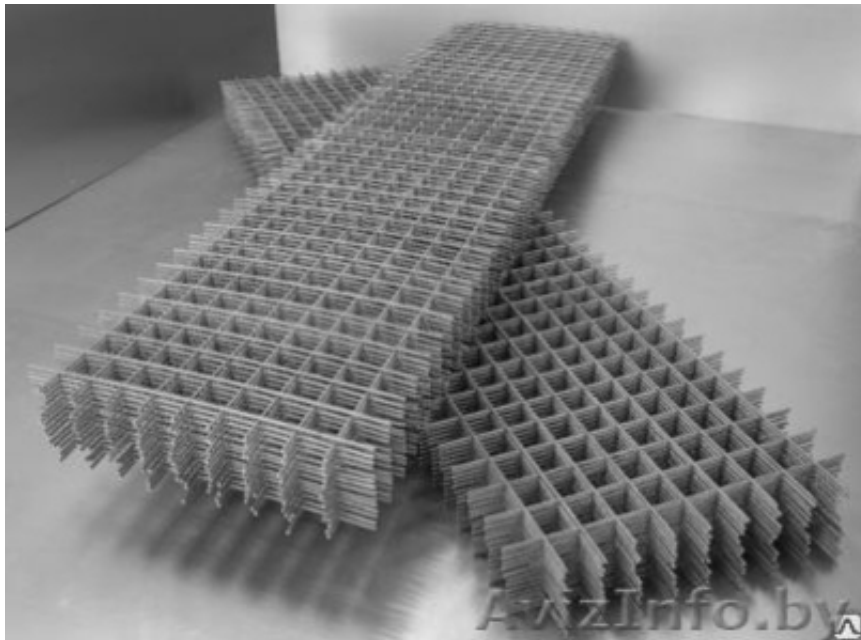

## Сетка сварная кладочная 50x4 в картах размером 2x0,5 метра.

Минск, Беларусь

Продаем сетку сварную кладочную размер ячейки 50x50мм, толщина проволоки 4мм.

Сетка поставляется в картах размером 2x0, 5 метра.