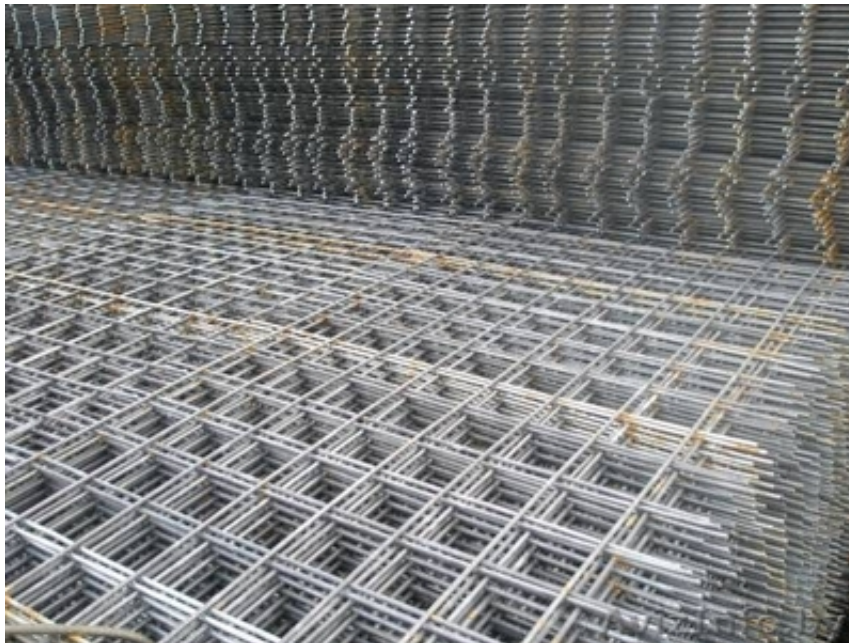

## Сетка сварная кладочная 50х3 в картах 2х1 метр

Минск, Беларусь

Продаем сетку сварную кладочную размер ячейки 50х50мм, толщина проволоки 3мм.

Сетка поставляется в картах размером 2х1 метр.

Хранение на крытом складе.