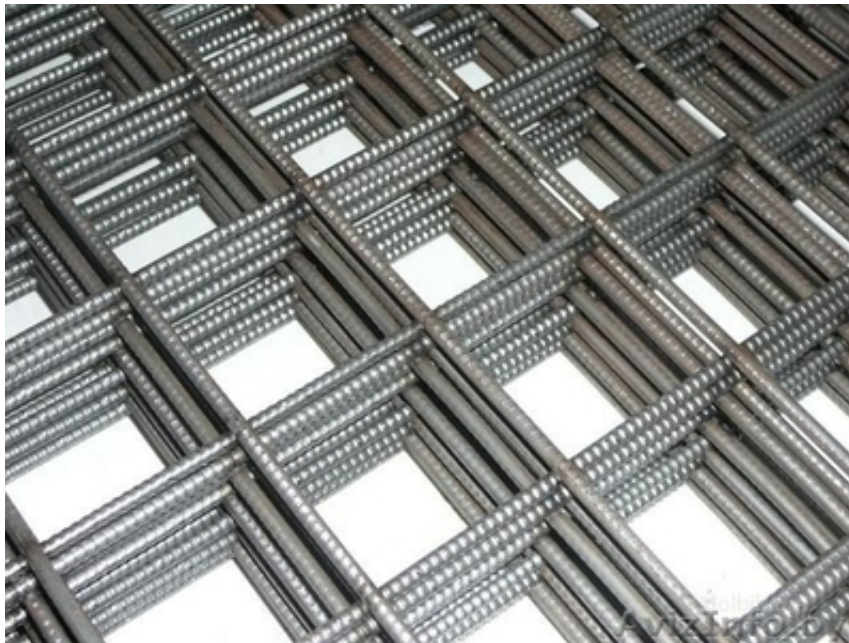

## Сетка сварная кладочная 150x4 в картах размером 2x1 метр

Минск, Беларусь

Продаем сетку сварную кладочную размер ячейки 150x150мм, толщина проволоки 4мм.

Сетка поставляется в картах размером 2x1 метр.

Хранение на крытом складе.