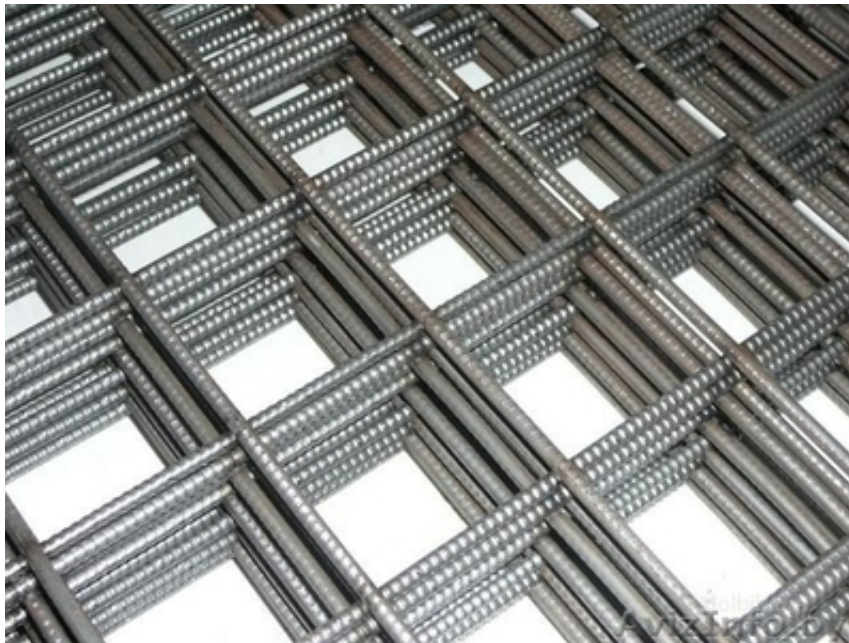

Сетка сварная кладочная 150x4 в картах размером 2x1 метр

Минск, Беларусь

Продаем сетку сварную кладочную размер ячейки 150x150мм, толщина проволоки 4мм.

Сетка поставляется в картах размером 2x1 метр.

Хранение на крытом складе.