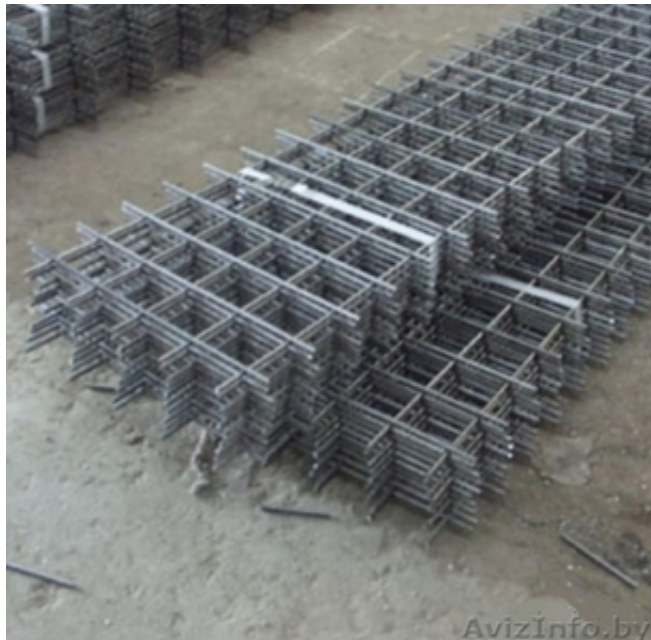

Сетка кладочная сварная в картах

Минск, Беларусь

Кладочная сетка 2м*0, 5м – от 27 000. Толщина- 3мм, ячейка 50*50мм.

Цена зависит от размера ячейки и размера карты

Минимальная сумма заказа- 1 550 000.

Консультация по телефону: