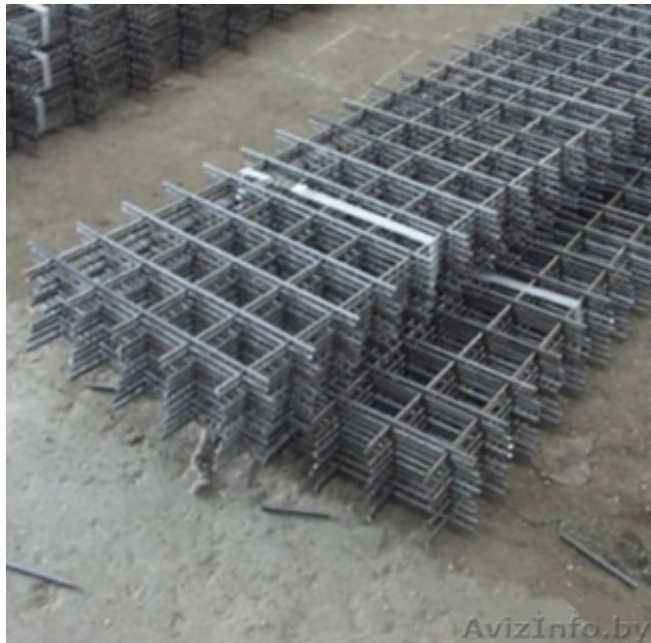

## Сетка кладочная сварная в картах

Минск, Беларусь

Кладочная сетка 2м\*0, 5м – от 27 000. Толщина- 3мм, ячейка 50\*50мм.

Цена зависит от размера ячейки и размера карты

Минимальная сумма заказа- 1 550 000.