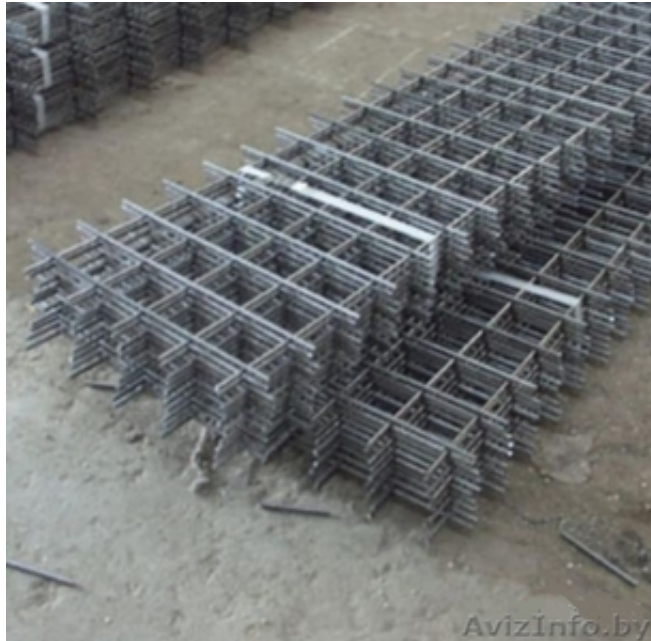

Сетка кладочная в наличии

Минск, Беларусь

Сетка кладочная в картах и рулонах.

Кладочная сетка 2м*0,5м - от 27 000. Толщина проволоки 3, 4, 5мм, размер ячейки различный.

Цена за карту от 11 100 руб.

Цена зависит от размера ячейки и размера карты