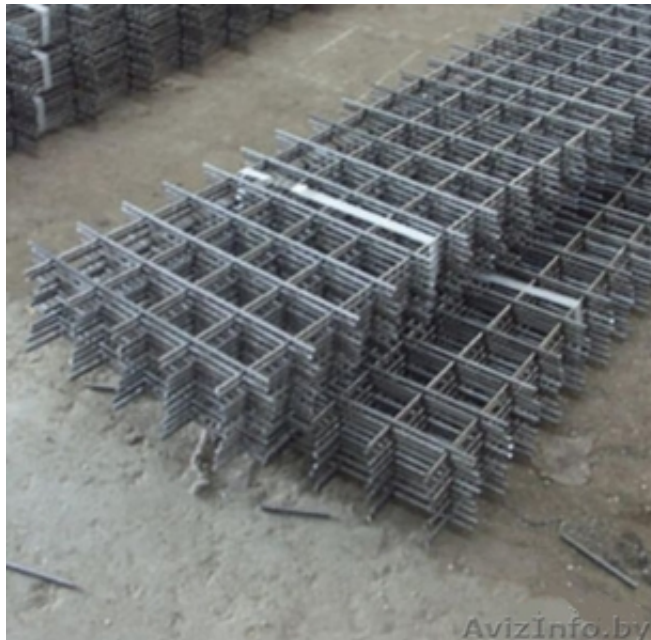

## Сетка кладочная в наличии

Минск, Беларусь

Сетка кладочная в картах и рулонах.

Кладочная сетка 2м\*0,5м - от 27 000. Толщина проволоки 3, 4, 5мм, размер ячейки различный.

Цена за карту от 11 100 руб.

Цена зависит от размера ячейки и размера карты