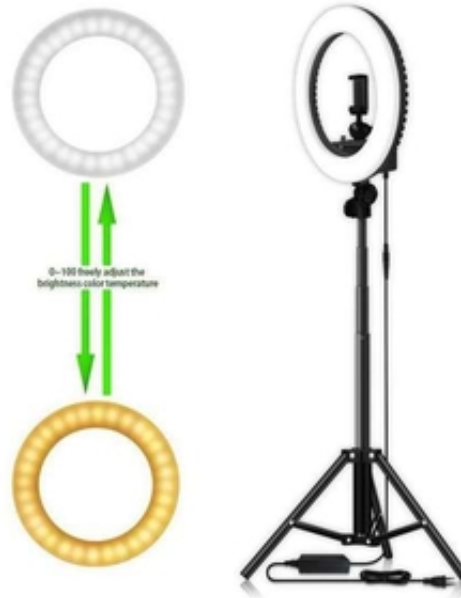

Кольцевая лампа на штативе 2,1 м LED RING 336 светодиодов, d335 мм Сумка Крепление для телефона

Минск, Беларусь

В настоящее время не каждый начинающий фотограф может похвастаться наличием соответствующей студии с оптимальным освещением. В этом случае специалисту на помощь может прийти высококачественная кольцевая лампа RL-12, которая имеет 336 LED лампочек. Явным преимуществом данного изделия является наличие регулировки яркости и температуры цвета при помощи светофильтров.

Кольцевая светодиодная лампа RL-12 выбор визажистов, парикмахеров, стилистов, фотографов и мастеров тату. Корпус осветителя изготовлен из прочного ABS пластика. Под белым молочным рассеивателем находятся 336 ярких светодиода. Лампа дает прекрасный яркий насыщенный свет, с помощью которого на фото будут точно переданы все тонкости и детали вашей работы. Регулировка цветовой температуры создаст нужный оттенок в вашей работе или зоне нахождения. Матовый рассеиватель светового потока делает явные границы переходов мягкими и незаметными. Регулировка наклона позволяет поворачивать лампу на 180°, с возможностью фиксировать ее в нужном положении.

одним отделением внутри изготовлена из прочного материала, имеет ручки для переноски и ремень на плечо с регулировкой длины. Наличие сумки является очень положительным фактом, поскольку снимает все вопросы по хранению и перемещению лампы. Вилка кабеля питания типа CEE 7/16 представляет собой два контакта диаметром 4, 0-4, 8 мм на расстоянии 19 мм от центра. Максимальный ток 3, 5 А. Вилка данного типа подходит к новым розеткам.

Характеристика:

Мощность: 24 Вт;

Кол-во светодиодов: 336;

LED Внешний диаметр: 335 см;

Внутренний диаметр: 240 мм;

Цветовая температура: 3300 К - 5600 К;

Управление: диммер яркости и температуры;

Напряжение: 220 В;