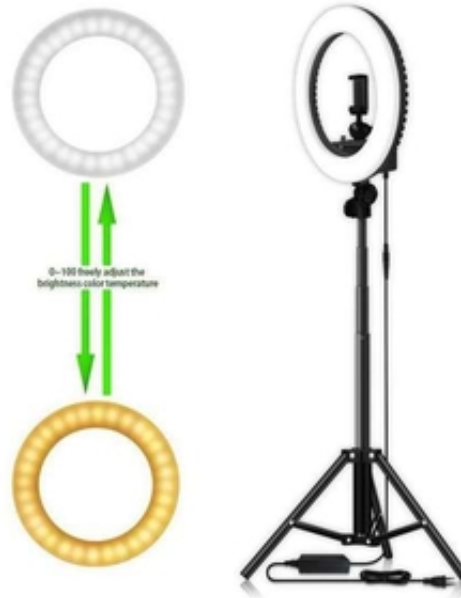

Кольцевая лампа на штативе 2,1 м LED RING 336 светодиодов, d335 мм Сумка Крепление для телефона

Минск, Беларусь

В настоящее время не каждый начинающий фотограф может похвастаться наличием соответствующей студии с оптимальным освещением. В этом случае специалисту на помощь может прийти высококачественная кольцевая лампа RL-12, которая имеет 336 LED лампочек. Явным преимуществом данного изделия является наличие регулировки яркости и температуры цвета при помощи светофильтров.

Кольцевая светодиодная лампа RL-12 выбор визажистов, парикмахеров, стилистов, фотографов и мастеров тату. Корпус осветителя изготовлен из прочного ABS пластика. Под белым молочным рассеивателем находятся 336 ярких светодиода. Лампа дает прекрасный яркий насыщенный свет, с помощью которого на фото будут точно переданы все тонкости и детали вашей работы. Регулировка цветовой температуры создаст нужный оттенок в вашей работе или зоне нахождения. Матовый рассеиватель светового потока делает явные границы переходов мягкими и незаметными. Регулировка наклона позволяет поворачивать лампу на 180°, с возможностью фиксировать ее в нужном положении.

одним отделением внутри изготовлена из прочного материала, имеет ручки для переноски и ремень на плечо с регулировкой длины. Наличие сумки является очень положительным фактом, поскольку снимает все вопросы по хранению и перемещению лампы. Вилка кабеля питания типа CEE 7/16 представляет собой два контакта диаметром 4,0-4,8 мм на расстоянии 19 мм от центра. Максимальный ток 3,5 А. Вилка данного типа подходит к новым розеткам.

Характеристика:

Мощность: 24 Вт;

Кол-во светодиодов: 336;

LED Внешний диаметр: 335 см;

Внутренний диаметр: 240 мм;

Цветовая температура: 3300 К - 5600 К;

Управление: диммер яркости и температуры;

Напряжение: 220 В;