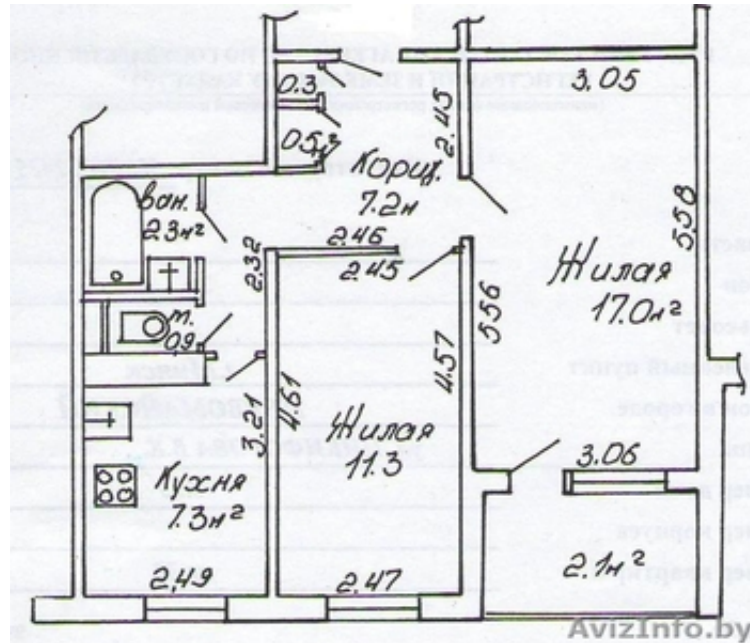

2х комнатная квартира - СУХАРЕВО

Минск, Беларусь

Квартира площадью до 50 квадратных метров (есть кладовка и ниша), 2-й этаж (лифт), окна выходят на юго-восток и противоположную подъезду сторону. Большая прихожая, две изолированные комнаты, оборудованная кухня, антресоль, просторная застекленная лоджия. Квартира в хорошем состоянии, по желанию - частично меблирована. Развитая инфраструктура: большое количество магазинов (продукты, хозяйственные товары, мебель, др.), рядом почта, банк, детский сад, школа, церковь, поликлиника, служба быта, спортивные площадки, парковка. Большой двор, детская площадка. Хорошее транспортное сообщение со всеми районами города и рынками, станциями метро «Каменная горка» и «Кунцевщина». Торг.