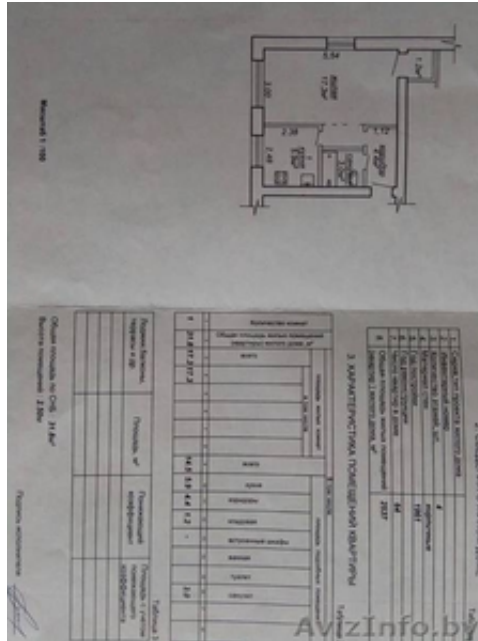

1 к кв хрущ аг Лапичи 2 эт 4 эт дома кирпич Армейская 4

Минск, Беларусь

Населенный пункт аг. Лапичи Район (области) Осиповичский район Направление Пуховичское 72.0 км. от МКАД Адрес Армейская ул., 4 Параметры объекта: Комнат всего/разд.

1 / 1

Этаж / этажность 2 / 4 Тип дома кирпичный Площадь общая/жилая/кухня 31.8 / 18 / 6 м² Планировка хрущевка Год постройки 1961 Сан/узел совмещенный Балкон балкон Телефон есть Полы ДСП Ремонт хороший ремонт Дополнительно подвал Примечания Продажа 1 к кв Лапичи ул Армейская д4 возле магазина д4 возле магазина 2эт 5 эт дома 1976гп 72 км от МКАД Минск-Осиповичи Хрущевка, но можно соединить с кухней и будет новомодная квартира- студия. Сделан косметический ремонт, готова к проживанию. Чистая продажа. Замечательное место для жизни и отдыха, тк все есть по инфраструктуре (школе, дет садик, банк, почта, магазины - мини рынок, но в тоже время вокруг грибные, ягодные леса и река Свислочь 300м от дома рыбалка обеспечена и беседки для отдыха. Маршрутки каждые полчаса для связи с минском Столичный экспресс до жд вокзала через Партизанский пркт 40-50 минут; кроме этого рейсовые автобусы междугородние и дизель поезд до осипович чз Тальку. Прекрасное место для жизни и отдыха.