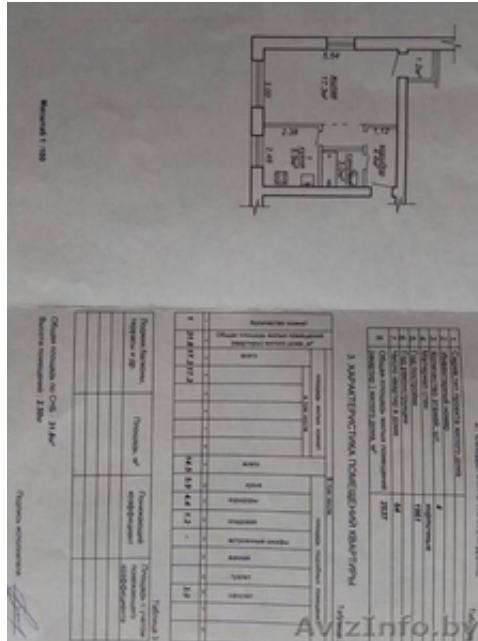

# 1 к кв хрущ аг Лапичи 2 эт 4 эт дома кирпич Армейская 4

Минск, Беларусь

Населенный пункт аг. Лапичи Район (области) Осиповичский район Направление Пуховичское 72.0 км. от МКАД Адрес Армейская ул., 4 Параметры объекта: Комнат всего/разд.

1 / 1

Этаж / этажность 2 / 4 Тип дома кирпичный Площадь общая/жилая/кухня 31.8 / 18 / 6 м² Планировка хрущевка Год постройки 1961 Сан/узел совмещенный Балкон балкон Телефон есть Полы ДСП Ремонт хороший ремонт Дополнительно подвал Примечания Продажа 1 к кв Лапичи ул Армейская д4 возле магазина д4 возле магазина 2эт 5 эт дома 1976гп 72 км от МКАД Минск-Осиповичи Хрущевка, но можно соединить с кухней и будет новомодная квартира- студия. Сделан косметический ремонт, готова к проживанию. Чистая продажа. Замечательное место для жизни и отдыха, тк все есть по инфраструктуре (школе, дет садик, банк, почта, магазины - мини рынок, но в тоже время вокруг грибные, ягодные леса и река Свислочь 300м от дома рыбалка обеспечена и беседки для отдыха. Маршрутки каждые полчаса для связи с минском Столичный экспресс до жд вокзала через Партизанский пркт 40-50 минут; кроме этого рейсовые автобусы междугородние и дизель поезд до осипович чз Тальку. Прекрасное место для жизни и отдыха.