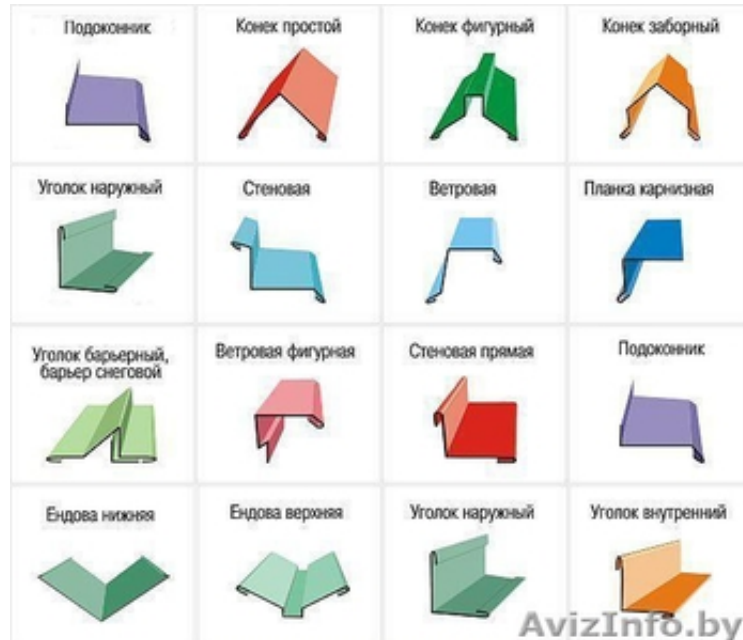

Доборные элементы кровли

Минск, Беларусь

Изготовление доборных элементов кровли из цветных полимерных покрытий и цинка (стандартные и нестандартные): коньки, ветровые, ендовы, карнизные, отливы, примыкание, зонты, парапеты, снегозадержатели, накрывочные, колпаки дымоходов и вент. шахт. Собственное производство.