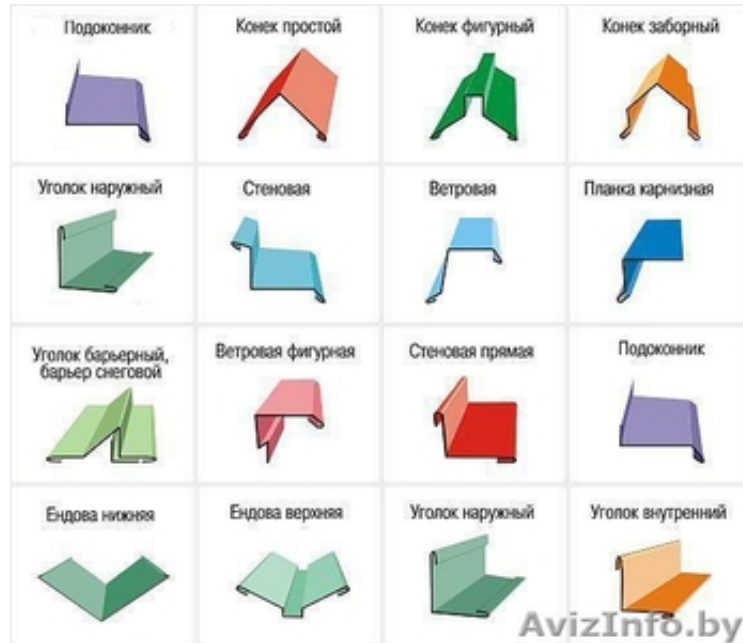

Доборные элементы кровли

Минск, Беларусь

Изготовление доборных элементов кровли из цветных полимерных покрытий и цинка (стандартные и нестандартные): коньки, ветровые, ендовы, карнизные, отливы, примыкание, зонты, парапеты, снегозадержатели, накрывочные, колпаки дымоходов и вент. шахт. Собственное производство.