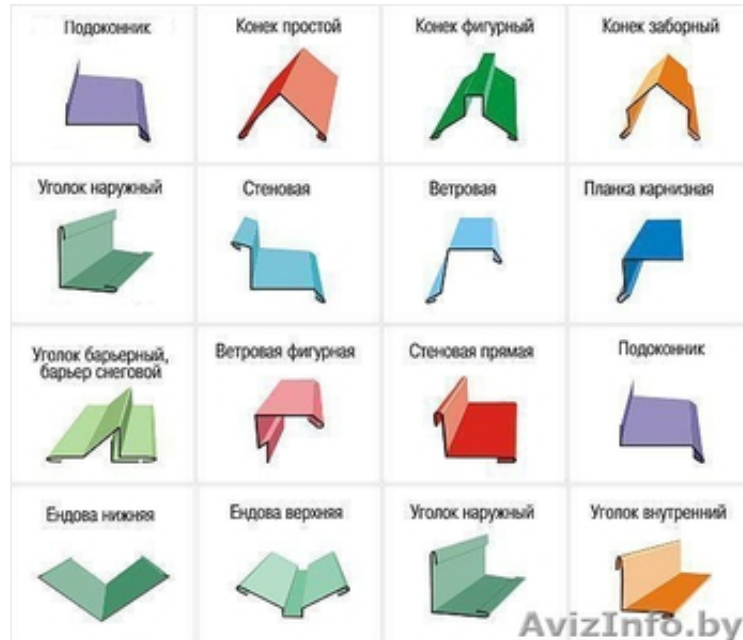

## Доборные элементы кровли

Минск, Беларусь

Изготовление доборных элементов кровли из цветных полимерных покрытий и цинка (стандартные и нестандартные): коньки, ветровые, ендовы, карнизные, отливы, примыкание, зонты, парапеты, снегозадержатели, накрывочные, колпаки дымоходов и вент. шахт. Собственное производство.