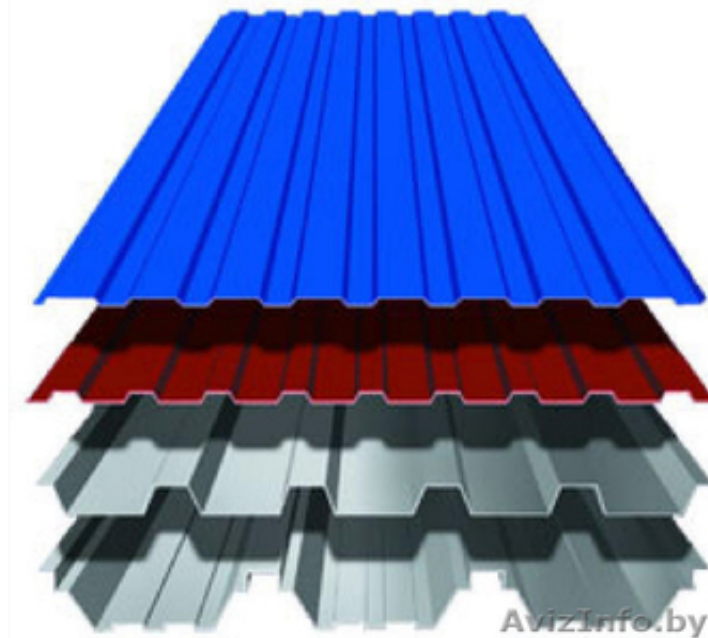

МЕТАЛЛОЧЕРЕПИЦА ПРОФНАСТИЛ ДОБОРНЫЕ ЭЛЕМЕНТЫ ВОДОСТОКИ

Минск, Беларусь

металлочерепица

- ☒ фальцевая кровля (с самозащелкивающимся фальцем, двойной стоячий фалец)
- ☒ доборные элементы (конек, ендова, торцевая, карнизная, примыкание, углы, нестандартные элементы)
- ☒ элементы безопасности кровли (лестница, ограждение, снегозадержатель, переходной мостик)
- ☒ профнастил (все виды профиля) оцинкованный, с полимерным покрытием
- ☒ водосточные системы – круглого и прямоугольного сечения (оцинкованные, с полимерным покрытием, пластиковые, медные)
- ☒ парапет, фартук, свес, зонт, кронштейны (оцинковка, с полимерным покрытием)
- ☒ оконные отливы – оцинковка, с полимерным покрытием, алюминий, медь (по размерам заказчика)
- ☒ трехслойные сэндвич-панели
- ☒ сэндвич-панели поэлементной сборки
- ☒ сайдинг металлический и комплектующие
- ☒ наплавляемые материалы производства РБ и РФ (линокром, элакром, биполикрин, унифлекс, техноэласт, бикрост, стеклоизол, стеклокром, стеклофлекс, эластобит, стеклоэласт, рубитэкс, мастика)
- ☒ металлоконструкции, металлоизделия