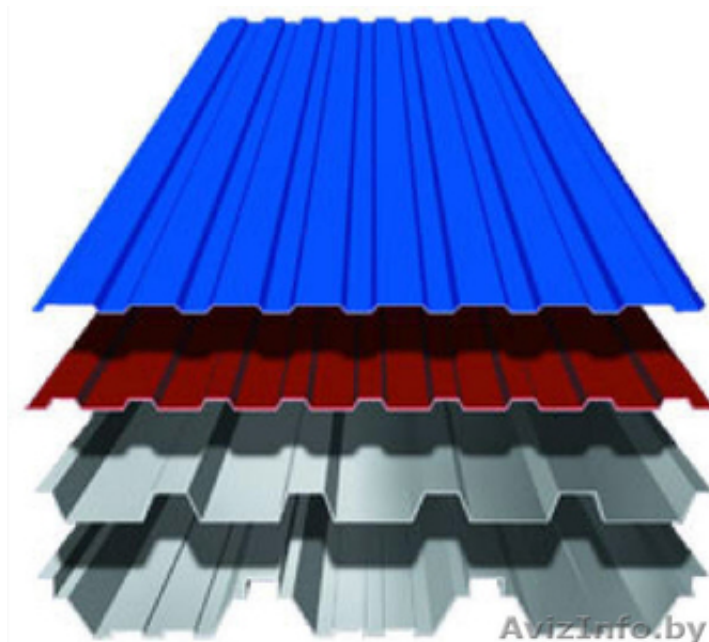

## МЕТАЛЛОЧЕРЕПИЦА ПРОФНАСТИЛ ДОБОРНЫЕ ЭЛЕМЕНТЫ ВОДОСТОКИ

Минск, Беларусь

### металлочерепица

- ☒ фальцевая кровля (с самозащелкивающимся фальцем, двойной стоячий фалец)
- ☒ доборные элементы (конек, ендова, торцевая, карнизная, примыкание, углы, нестандартные элементы)
- ☒ элементы безопасности кровли (лестница, ограждение, снегозадержатель, переходной мостик)
- ☒ профнастил (все виды профиля) оцинкованный, с полимерным покрытием
- ☒ водосточные системы – круглого и прямоугольного сечения (оцинкованные, с полимерным покрытием, пластиковые, медные)
- ☒ парапет, фартук, свес, зонт, кронштейны (оцинковка, с полимерным покрытием)
- ☒ оконные отливы – оцинковка, с полимерным покрытием, алюминий, медь (по размерам заказчика)
- ☒ трехслойные сэндвич-панели
- ☒ сэндвич-панели поэлементной сборки
- ☒ сайдинг металлический и комплектующие
- ☒ наплавляемые материалы производства РБ и РФ (линокром, элакром, биполикрин, унифлекс, техноэласт, бикрост, стеклоизол, стеклокром, стеклофлекс, эластобит, стеклоэласт, рубитэкс, мастика)
- ☒ металлоконструкции, металлоизделия