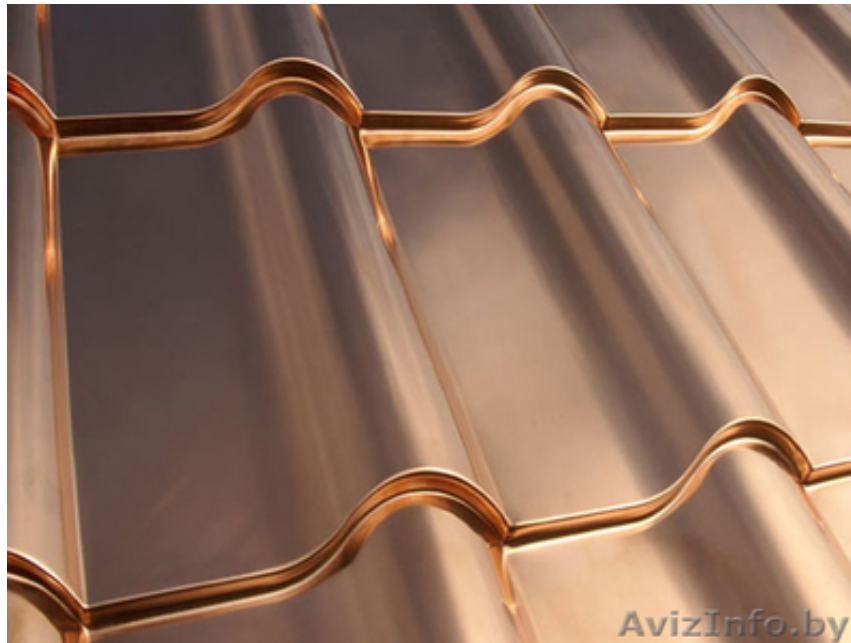

## МЕТАЛЛОЧЕРЕПИЦА И ОТДЕЛОЧНЫЕ ЭЛЕМЕНТЫ КРОВЛИ, ПРОФНАСТИЛ

Минск, Беларусь

### ОПТОВАЯ ТОРГОВЛЯ:

- Металлочерепица
- Профнастил
- Фальцевая кровля
- Гибкая черепица (Shinglas, Ruflex)
- Мягкая кровля из наплавляемых материалов
- Еврошифер Ондулин
- Металлический сайдинг
- Система вентилируемых фасадов (фасадные кассеты, металлический сайдинг, профнастил, керамогранит)
- Сендвич-панели (составные, трехслойные)
- Пластиковые водосточные системы
- Утеплители
- Паро-, гидроизоляция
- Метизы
- Плоский лист с полимерным покрытием
- Доборные элементы для скатной кровли – оцинковка, полиэстер (конек, ендова, карнизная, ветровая, примыкание, зонт)
- Доборные элементы для мягкой кровли – оцинковка, полиэстер (парапет, свес, фартук, прижимная планка, зонт)
- Кронштейны
- Водосточные системы металлические – оцинковка, полиэстер, медь
- Элементы безопасности кровли (ограждение кровельное, переходной мостик, снегозадержатель, лестница)
- Оконные отливы – оцинковка, алюминий, полиэстер, медь
- Металлоконструкции