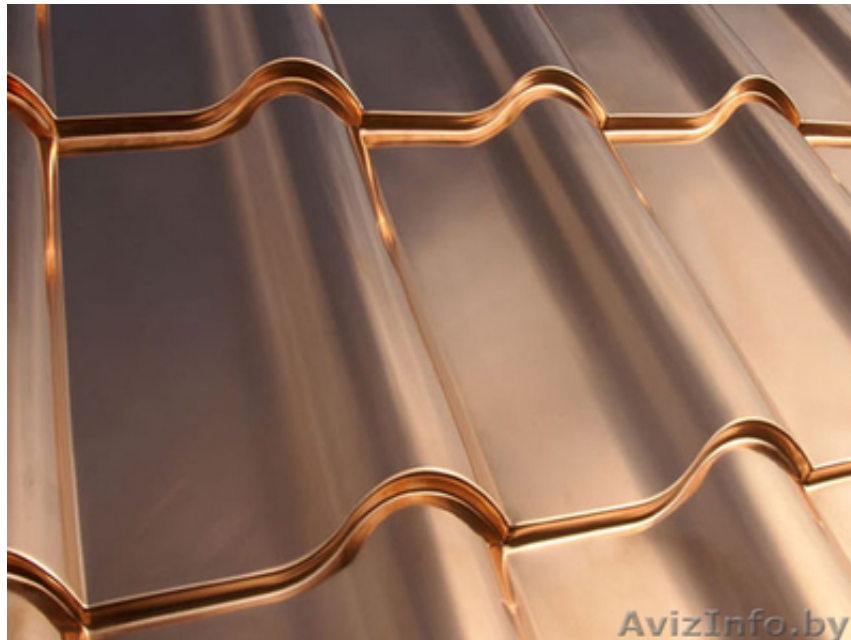

МЕТАЛЛОЧЕРЕПИЦА И ОТДЕЛОЧНЫЕ ЭЛЕМЕНТЫ КРОВЛИ, ПРОФНАСТИЛ

Минск, Беларусь

ОПТОВАЯ ТОРГОВЛЯ:

- Металлочерепица
- Профнастил
- Фальцевая кровля
- Гибкая черепица (Shinglas, Ruflex)
- Мягкая кровля из наплавляемых материалов
- Еврошифер Ондулин
- Металлический сайдинг
- Система вентилируемых фасадов (фасадные кассеты, металлический сайдинг, профнастил, керамогранит)
- Сендвич-панели (составные, трехслойные)
- Пластиковые водосточные системы
- Утеплители
- Паро-, гидроизоляция
- Метизы
- Плоский лист с полимерным покрытием
- Доборные элементы для скатной кровли – оцинковка, полиэстер (конек, ендова, карнизная, ветровая, примыкание, зонт)
- Доборные элементы для мягкой кровли – оцинковка, полиэстер (парапет, свес, фартук, прижимная планка, зонт)
- Кронштейны
- Водосточные системы металлические – оцинковка, полиэстер, медь
- Элементы безопасности кровли (ограждение кровельное, переходной мостик, снегозадержатель, лестница)
- Оконные отливы – оцинковка, алюминий, полиэстер, медь
- Металлоконструкции