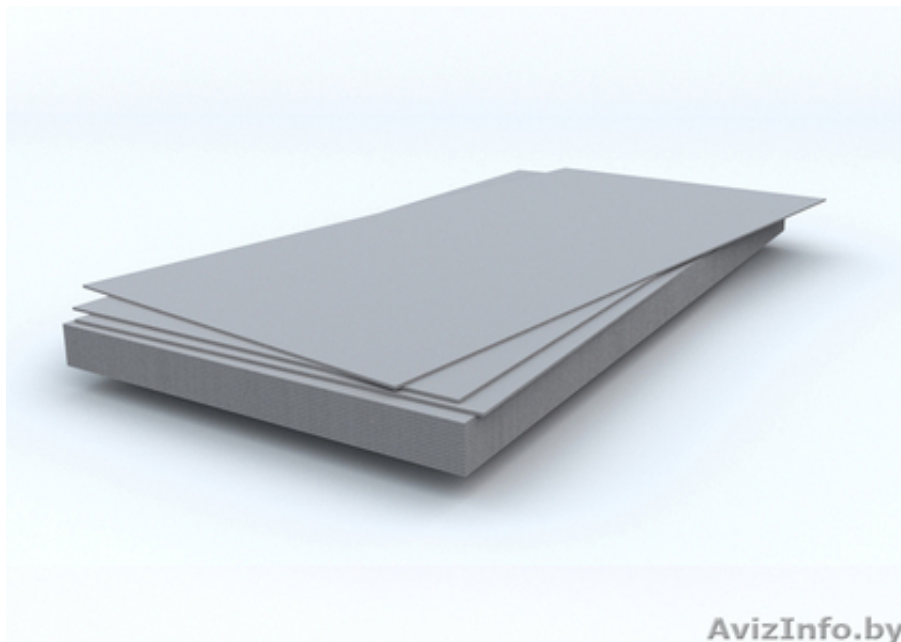

Шифер плоский (лист асбестоцементный) 1750x1100x8мм

Минск, Беларусь

Шифер плоский (лист асбестоцементный) длина 1750 мм ширина 1100 мм вес 27,0 кг толщина 8,0 мм

Цена: **65 000 Br**

Тип объявления:
Продам, продажа, продаю