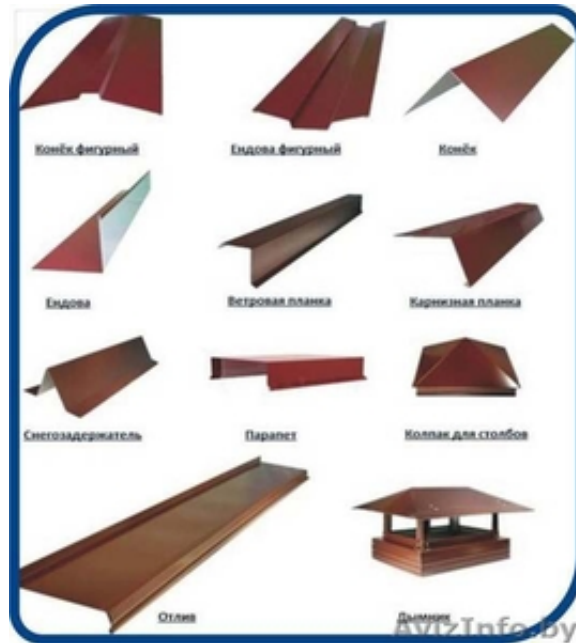

## Металлочерепица Профнастил Метизы Доборные элементы кровли Водосточные

Минск, Беларусь

Металлочерепица

- Профнастил
- Фальцевая кровля
- Гибкая черепица (Shinglas, Ruflex)
- Метизы
- Стропильные системы

Доборные элементы для скатной кровли – оцинковка, полиэстер (конек, ендова, карнизная, ветровая, примыкание, зонт)

Доборные элементы для мягкой кровли – оцинковка, полиэстер (парапет, свес, фартук, прижимная планка, зонт)

Кронштейны

Водосточные системы металлические – оцинковка, полиэстер, медь

Элементы безопасности кровли (ограждение кровельное, переходной мостик, снегозадержатель, лестница)

Оконные отливы – оцинковка, алюминий, полиэстер, медь