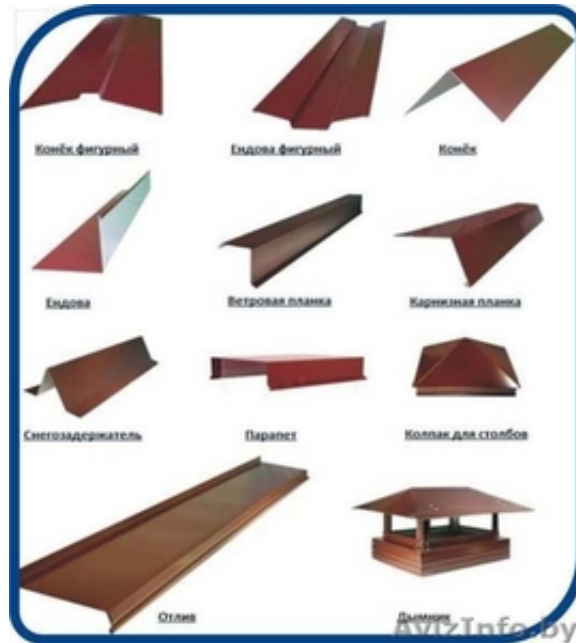

Металлочерепица Профнастил Метизы Доборные элементы кровли Водосточные

Минск, Беларусь

Металлочерепица

- Профнастил
- Фальцевая кровля
- Гибкая черепица (Shinglas, Ruflex)
- Метизы
- Стропильные системы

Доборные элементы для скатной кровли – оцинковка, полиэстер (конек, ендова, карнизная, ветровая, примыкание, зонт)

Доборные элементы для мягкой кровли – оцинковка, полиэстер (парапет, свес, фартук, прижимная планка, зонт)

Кронштейны

Водосточные системы металлические – оцинковка, полиэстер, медь

Элементы безопасности кровли (ограждение кровельное, переходной мостик, снегозадержатель, лестница)