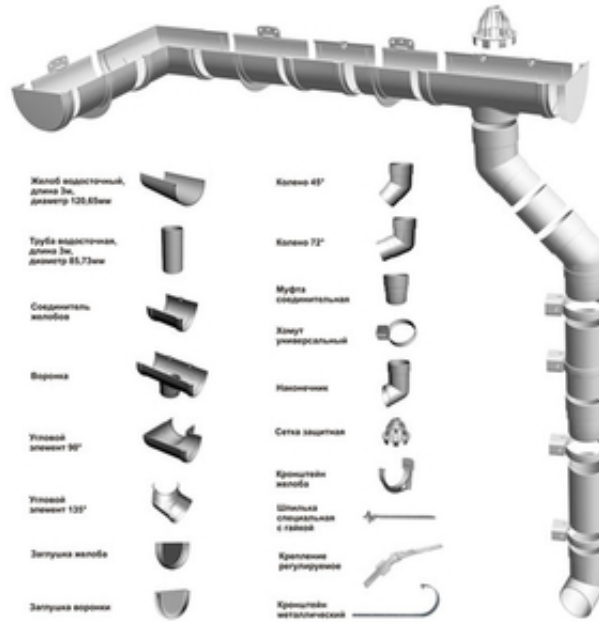

Водосточные системы кровли в Минске и регионах по лучшим ценам

Минск, Беларусь

Компания «ГудРуф Центр» предлагает полный комплект водосточных систем для кровли на любой вкус и тип крыши

- ☒ Желоб водосточный: 120, 65 x 3000 мм
- ☒ Труба водосточная: 85, 73 x 3000 мм
- ☒ Соединитель желобов: 120 мм
- ☒ Муфта соединительная: 85 мм
- ☒ Элемент угловой 90°: 120 мм
- ☒ Элемент угловой 135°: 120 мм
- ☒ Заглушка желоба: 120 мм
- ☒ Заглушка воронки: 120 мм
- ☒ Крепление регулируемое: упак=5шт
- ☒ Кронштейн желоба: 120 мм
- ☒ Кронштейн желоба металлический: 120 x 300 мм
- ☒ Воронка: 120 мм
- ☒ Колено 45°: 85 мм
- ☒ Колено 72°: 85 мм
- ☒ Хомут универсальный: 85 мм
- ☒ Наконечник: 85 мм
- ☒ Сетка защитная: 85 мм
- ☒ Шпилька специальная с гайкой: 120 мм

+

- бесплатный выезд замерщика;
- бесплатный подбор материалов;
- выполнение всех необходимых расчётов, связанных с кровлей;
- оперативная доставка заказа;
- изготовление фасонных деталей под заданный размер;
- подбор утеплителей для кровли, вентиляции и гидроизоляции