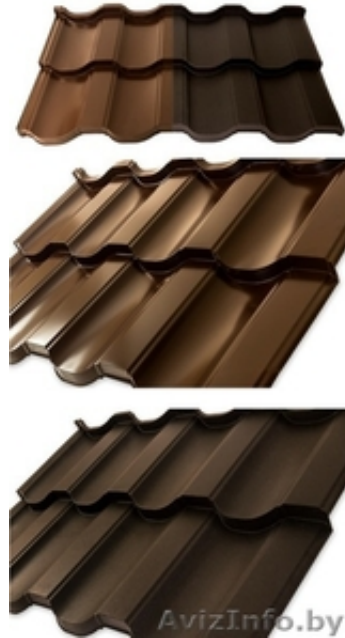

## Металлочерепица NORDO

Минск, Беларусь

Металлочерепица NORDO — современный премиум-класс

Максимальная на рынке глубина профиля 35 мм, плавность и округлость форм, продуманные по-перечные изгибы, которые одинаково преломляют свет и создают выразительную тень, что позволяет практически не замечать кровельные саморезы, придают кровле визуальное единство и максимальное сходство с натуральной черепицей, но со своими индивидуальными преимуществами. Мы стремимся всегда быть на шаг впереди, поэтому производим модульную и листовую металлочерепицу NORDO только из высококачественной российской и европейской стали 0,45 мм и 0,5 мм на новом европейском оборудовании.

Новая металлочерепица представлена только в самых эффектных цветах, с защитным слоем I класса (275 г цинка на м.кв.) и с самоочищающимся антикоррозийным покрытием, которое не задерживает грязь и выдерживает самые трудные погодные условия.