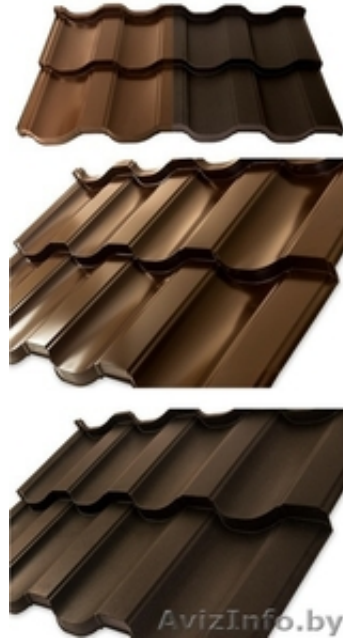

## Металлочерепица NORDO

Минск, Беларусь

Металлочерепица NORDO – современный премиум-класс

Максимальная на рынке глубина профиля 35 мм, плавность и округлость форм, продуманные по-перечные изгибы, которые одинаково преломляют свет и создают выразительную тень, что позволяет практически не замечать кровельные саморезы, придают кровле визуальное единство и максимальное сходство с натуральной черепицей, но со своими индивидуальными преимуществами. Мы стремимся всегда быть на шаг впереди, поэтому производим модульную и листовую металлочерепицу NORDO только из высококачественной российской и европейской стали 0,45 мм и 0,5 мм на новом европейском оборудовании.

Новая металлочерепица представлена только в самых эффектных цветах, с защитным слоем I класса (275 г цинка на м.кв.) и с самоочищающимся антикоррозийным покрытием, которое не задерживает грязь и выдерживает самые трудные погодные условия.