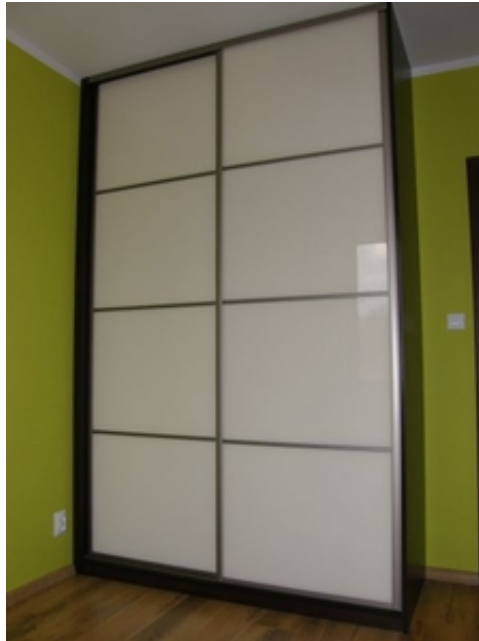

Шкаф купе с дверями Senator под заказ

Минск, Беларусь

Изготавливаем под заказ встраиваемые и корпусные шкафы купе любого дизайна и сложности

Используем материалы для дверей шкафов купе Senator: зеркало (серебро, бронза, гранит), стекло (прозрачное, тонированное), стекло матовое (лакомат), стекло цветное (лакобель), цвета в ассортименте, пескоструй (рисунок наносится на любое стекло и зеркало), фотопечать (любая фотография), ДСП Egger, Krono, любое комбинирование материала.