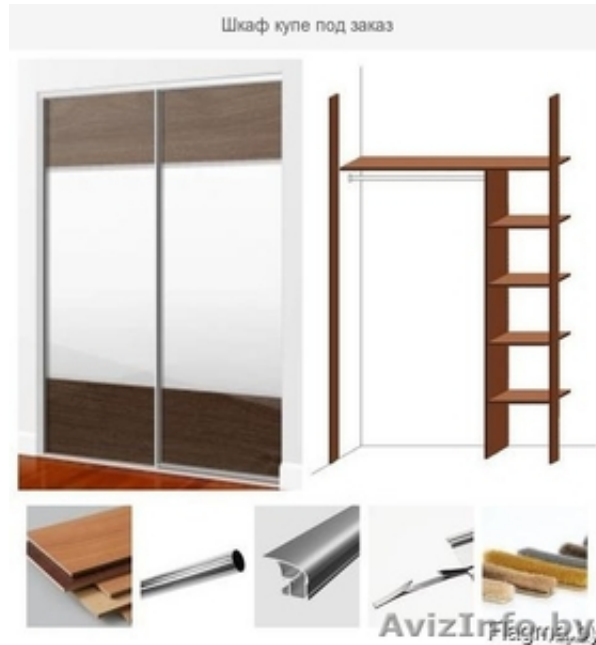

## Под заказ Шкаф купе 150x260x63 двери из зеркала и дсп

Минск, Беларусь

Шкаф-купе двери из Зеркала и ДСП

Ширина 150 см.  
Высота 260 см.  
Глубина 63 см.

\*Цена с установкой! 567 рублей / штука

\*Полный комплект фурнитуры для дверей!  
\*Улучшенная отделка наружных деталей!  
\*Бесплатная доставка по городу Минску!

Подробнее:

Тип корпуса: встроен в нишу

Цвет: 17 расцветок под дерево включены в стоимость

Профиль дверей: Modus MS110, 120.

Двери: ДСП с широкой зеркальной вставкой

Наполнение: согласно эскиза, антресоль, вешалка для длинной одежды, отсек с полками. Шкаф купе в спальню.