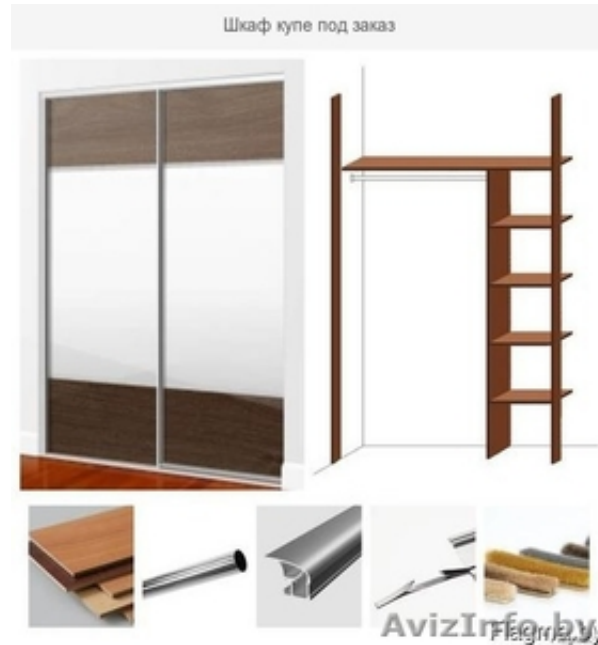

## Под заказ Шкаф купе 150x260x63 двери из зеркала и дсп

Минск, Беларусь

Шкаф-купе двери из Зеркала и ДСП

Ширина 150 см.  
Высота 260 см.  
Глубина 63 см.

\*Цена с установкой! 567 рублей / штука

\*Полный комплект фурнитуры для дверей!  
\*Улучшенная отделка наружных деталей!  
\*Бесплатная доставка по городу Минску!

Подробнее:

Тип корпуса: встроен в нишу

Цвет: 17 расцветок под дерево включены в стоимость

Профиль дверей: Modus MS110, 120.

Двери: ДСП с широкой зеркальной вставкой

Наполнение: согласно эскиза, антресоль, вешалка для длинной одежды, отсек с полками. Шкаф купе в спальню.