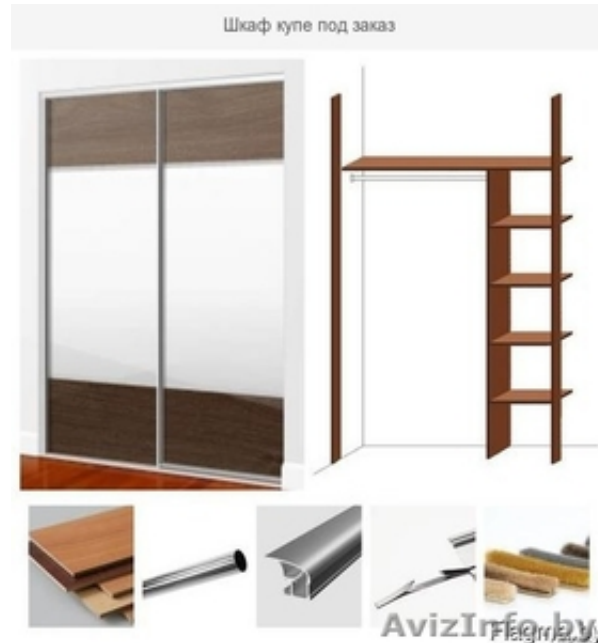

## Под заказ Шкаф купе 150x260x63 двери из зеркала и дсп

Минск, Беларусь

Шкаф-купе двери из Зеркала и ДСП

Ширина 150 см.  
Высота 260 см.  
Глубина 63 см.

\*Цена с установкой! 567 рублей / штука

\*Полный комплект фурнитуры для дверей!  
\*Улучшенная отделка наружных деталей!  
\*Бесплатная доставка по городу Минску!

Подробнее:

Тип корпуса: встроен в нишу

Цвет: 17 расцветок под дерево включены в стоимость

Профиль дверей: Modus MS110, 120.

Двери: ДСП с широкой зеркальной вставкой

Наполнение: согласно эскиза, антресоль, вешалка для длинной одежды, отсек с полками. Шкаф купе в спальню.