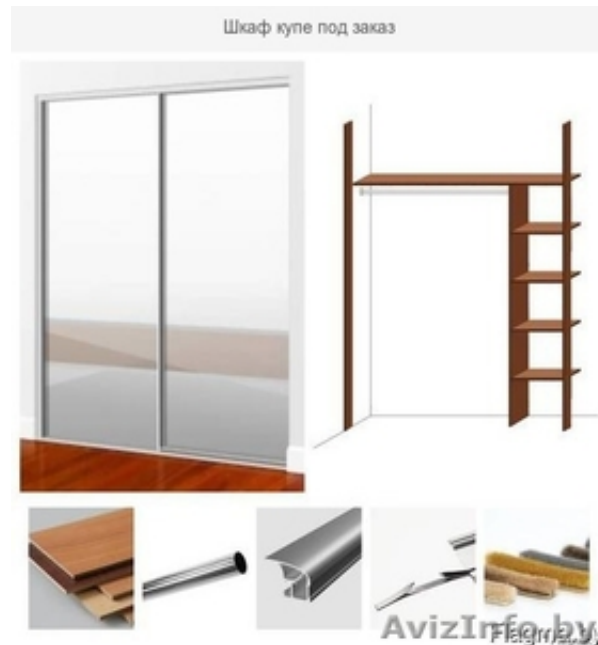

На заказ Шкаф купе 180x260x63 см из зеркала и лакобеля

Минск, Беларусь

Шкаф-купе двери из Зеркала и Лакобеля

Ширина 180 см.
Высота 260 см.
Глубина 63 см.

*Цена с установкой! 667 рублей /штука

*Полный комплект фурнитуры для дверей!
*Улучшенная отделка наружных деталей!
*Бесплатная доставка по городу Минску!

Подробнее:

Тип корпуса: встроен в нишу

Цвет: 17 расцветок под дерево включены в стоимость

Профиль дверей: Modus MS110, 120.

Двери: Зеркальные с узким разделением из Лакобеля

Наполнение: согласно эскиза, антресоль, вешалка для длинной одежды, отсек с полками.

Смотрите на сайте (В каталогах в общей сложности 416 моделей шкафов-купе с дверями из различных материалов таких как ламинированные древесно-стружечные плиты и стёкла торговой марки Лакобель)

Телефон для связи : +375*29*536*45*55 . Дмитрий звоните ежедневно с 9 до 20.