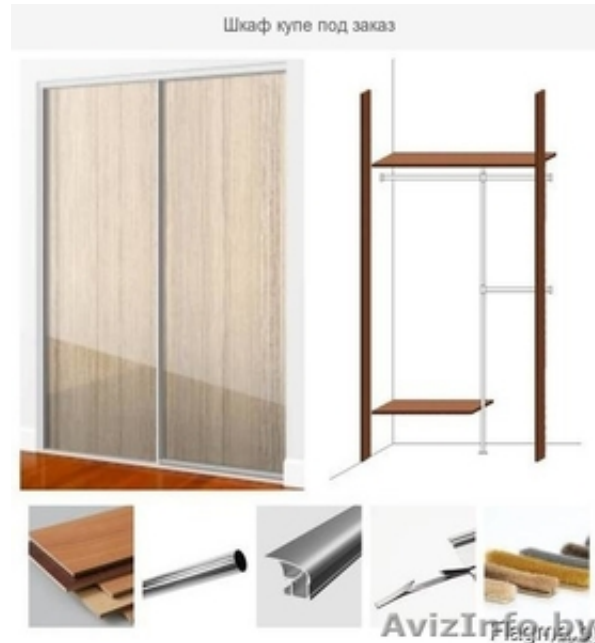

## На заказ Шкаф купе 120x260x63 см двери из дсп

Минск, Беларусь

Шкаф-купе двери из ДСП

Ширина 120 см.  
Высота 260 см.  
Глубина 63 см.

\*Цена с установкой! 432 рубля /штука

\*Полный комплект фурнитуры для дверей!  
\*Улучшенная отделка наружных деталей!  
\*Бесплатная доставка по городу Минску!

Подробнее:

Тип корпуса: встроен в нишу

Цвет: 17 расцветок под дерево включены в стоимость

Профиль дверей: Modus MS110, 120.

Двери: ДСП

Наполнение: согласно эскиза, антресоль, вешалка для верхней одежды. Шкаф купе в прихожую