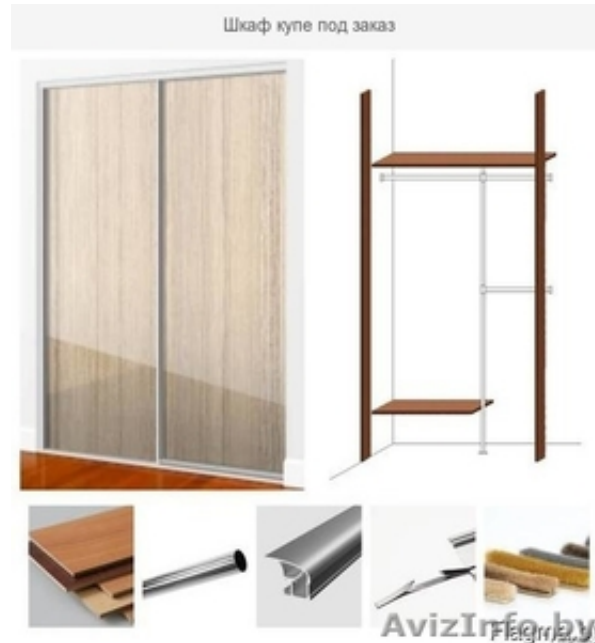

На заказ Шкаф купе 120x260x63 см двери из дсп

Минск, Беларусь

Шкаф-купе двери из ДСП

Ширина 120 см.
Высота 260 см.
Глубина 63 см.

*Цена с установкой! 432 рубля /штука

*Полный комплект фурнитуры для дверей!
*Улучшенная отделка наружных деталей!
*Бесплатная доставка по городу Минску!

Подробнее:

Тип корпуса: встроен в нишу

Цвет: 17 расцветок под дерево включены в стоимость

Профиль дверей: Modus MS110, 120.

Двери: ДСП

Наполнение: согласно эскиза, антресоль, вешалка для верхней одежды. Шкаф купе в прихожую