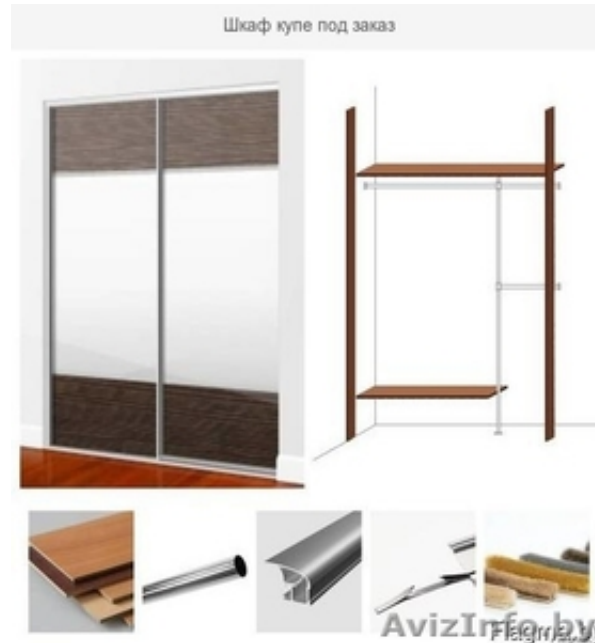

Под заказ Шкаф купе 150x260x63 см двери из зеркала и дсп

Минск, Беларусь

Шкаф-купе двери из Зеркала и ДСП

Ширина 150 см.
Высота 260 см.
Глубина 63 см.

*Цена с установкой! 529 руб /штука

*Полный комплект фурнитуры для дверей!
*Улучшенная отделка наружных деталей!
*Бесплатная доставка по городу Минску!

Подробнее:

Тип корпуса: встроен в нишу

Цвет: 17 расцветок под дерево включены в стоимость

Профиль дверей: Modus MS110, 120.

Двери: ДСП разделено широкой полосой зеркала

Наполнение: согласно эскиза, вешалка для длинной одежды, 2 вешалки для короткой одежды, антресоль. Шкаф купе в спальню.