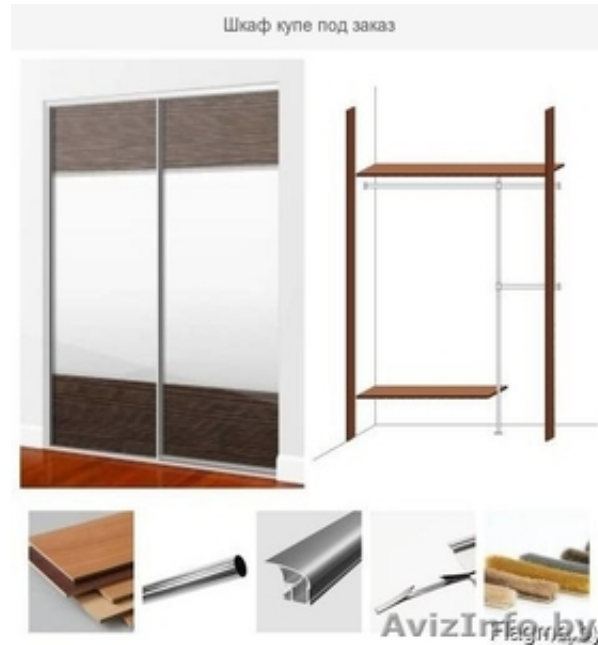

Под заказ Шкаф купе 150x260x63 см двери из зеркала и дсп

Минск, Беларусь

Шкаф-купе двери из Зеркала и ДСП

Ширина 150 см.
Высота 260 см.
Глубина 63 см.

*Цена с установкой! 529 руб /штука

*Полный комплект фурнитуры для дверей!
*Улучшенная отделка наружных деталей!
*Бесплатная доставка по городу Минску!

Подробнее:

Тип корпуса: встроен в нишу

Цвет: 17 расцветок под дерево включены в стоимость

Профиль дверей: Modus MS110, 120.

Двери: ДСП разделено широкой полосой зеркала

Наполнение: согласно эскиза, вешалка для длинной одежды, 2 вешалки для короткой одежды, антресоль. Шкаф купе в спальню.