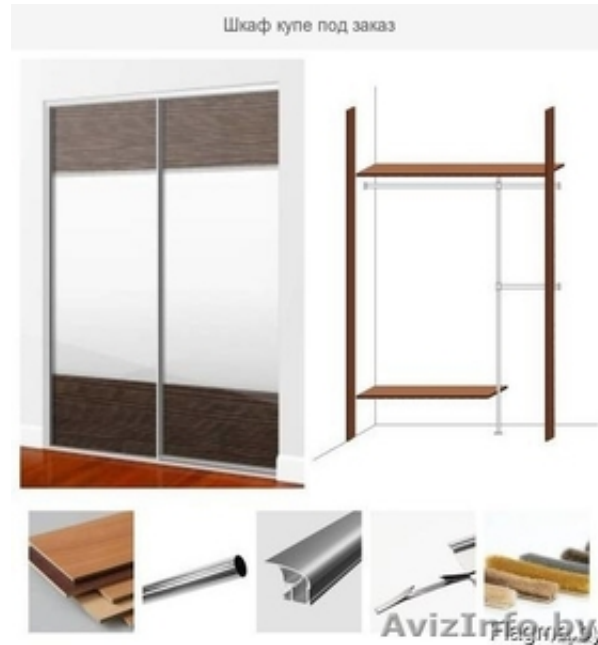

## Под заказ Шкаф купе 150x260x63 см двери из зеркала и дсп

Минск, Беларусь

Шкаф-купе двери из Зеркала и ДСП

Ширина 150 см.  
Высота 260 см.  
Глубина 63 см.

\*Цена с установкой! 529 руб /штука

\*Полный комплект фурнитуры для дверей!  
\*Улучшенная отделка наружных деталей!  
\*Бесплатная доставка по городу Минску!

Подробнее:

Тип корпуса: встроен в нишу

Цвет: 17 расцветок под дерево включены в стоимость

Профиль дверей: Modus MS110, 120.

Двери: ДСП разделено широкой полосой зеркала

Наполнение: согласно эскиза, вешалка для длинной одежды, 2 вешалки для короткой одежды, антресоль. Шкаф купе в спальню.