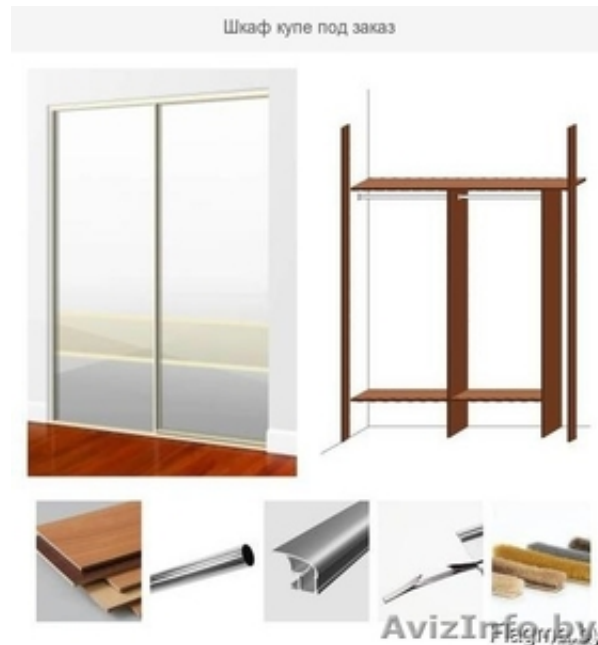

## Шкаф купе под заказ 180x260x63 см из зеркала и Лакобеля

Минск, Беларусь

Шкаф-купе двери из Зеркала и Лакобеля

Ширина 180 см.  
Высота 260 см.  
Глубина 63 см.

\*Цена с установкой! 670 руб /штука

\*Полный комплект фурнитуры для дверей!  
\*Улучшенная отделка наружных деталей!  
\*Бесплатная доставка по городу Минску!

Подробнее:

Тип корпуса: встроен в нишу

Цвет: 17 расцветок под дерево включены в стоимость

Профиль дверей: Modus MS110, 120.

Двери: Зеркальные с узким разделением из Лакобеля

Наполнение: согласно эскиза, антресоль, два отсека для хранения верхней одежды, отсек для хранения гладильной доски.

Смотрите на сайте ( В каталогах в общей сложности 416 моделей шкафов-купе с дверями из различных материалов таких как ламинированные древесно-стружечные плиты и стёкла торговой марки Лакобель)

Телефон для связи : +375\*29\*536\*45\*55 . Дмитрий звоните ежедневно с 9 до 20.