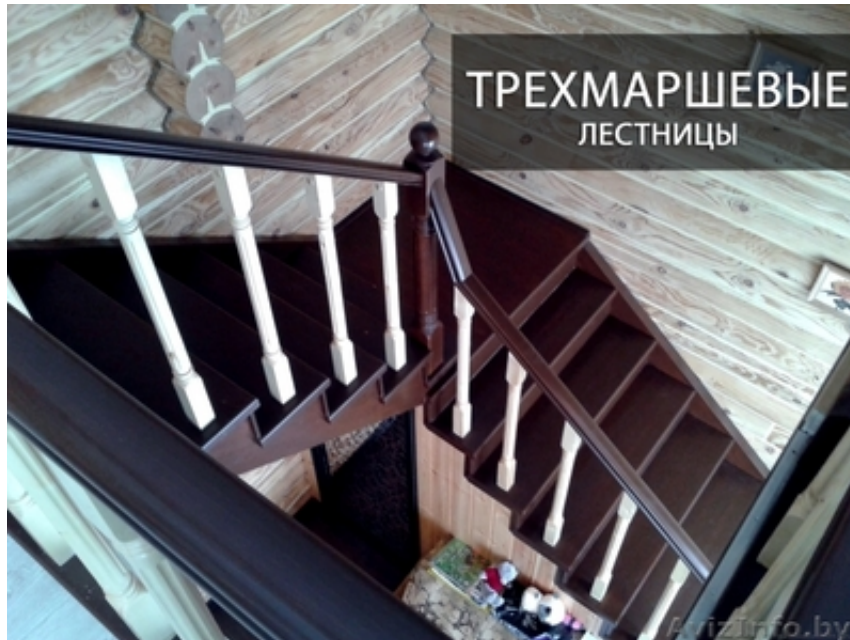

☒ ЛЕСТНИЦЫ из МАССИВА ДЕРЕВА по ИНДИВИДУАЛЬНОМУ ЗАКАЗУ☒

Минск, Беларусь

- Лестницы из массива дерева для ДАЧ, КВАРТИР, КОТТЕДЖЕЙ и БАНЬ. •Проектирование и изготовление ПОД НУЖДЫ ЗАКАЗЧИКА по ИНДИВИДУАЛЬНОМУ ЗАКАЗУ.
 - Возможна разработка конструкции лестницы по каталогам, журналам, фотографиям, чертежам.
 - ШИРОКИЙ ВЫБОР сортов древесины: дуб, ясень, бук, ольха и сосна. •Отсутствие дефектов, благодаря КОНТРОЛЮ КАЧЕСТВА на каждом этапе работ.
 - ДОЛГОВЕЧНОСТЬ ПРОДУКЦИИ подкреплена ГАРАНТИЕЙ на все наши изделия.
 - Конкурентные цены благодаря СОБСТВЕННОМУ ПРОИЗВОДСТВУ.
 - ИЗГОТОВЛЕНИЕ в ОГОВОРЕННЫЕ СРОКИ.
 - Работем по всей Беларуси, России и странам ближнего зарубежья.
 - ДОСТАВКА до вас на нашем транспорте.
 - БЫСТРАЯ УСТАНОВКА.
 - Изготавливаем прочие столярные изделия: ИНТЕРЬЕРЫ, ДВЕРИ, ЗАБОРЫ, БЕСЕДКИ.
- Телефон: +375 (29) 869-90-38 Галина.