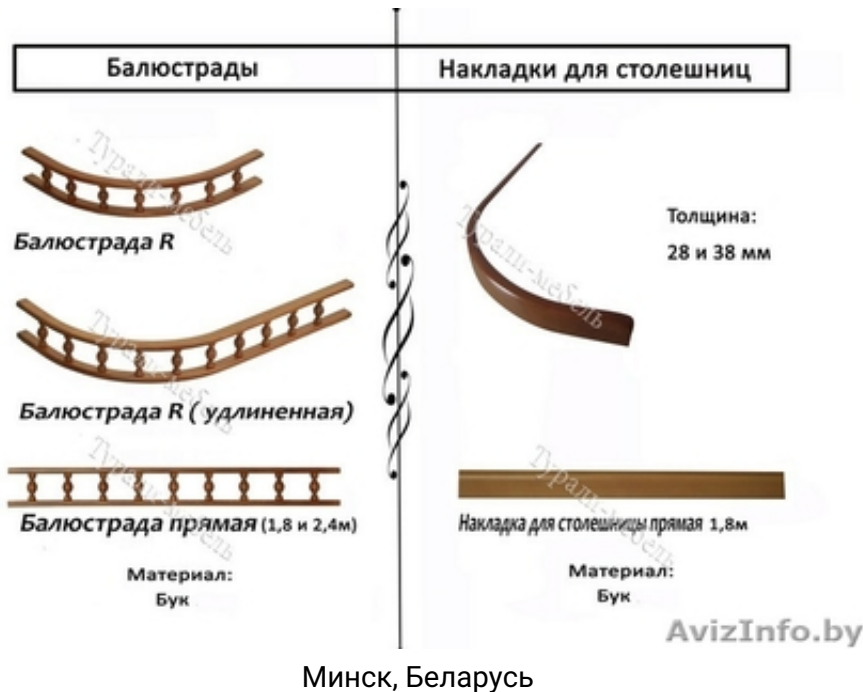

Мебельные балюстрады и пилястры от производителя!

Фабрика кухонных комплектующих "Туралі-мебель" впервые на рынке Белоруссии предлагает сотрудничество для производителей кухонной мебели. Мы специализируемся на производстве фасадного кухонного декора из массива бука а именно:

- Мебельные балюстрады
- Мебельные колонны
- Мебельные пилястры
- Накладка для столешниц 28 и 38 мм
- Рамочный профиль для сборки фасадов
- Деревянные решетки для кухонных фасадов
- Мебельный карниз

Для новых клиентов из Белоруссии, мы готовы предложить бесплатную доставку и сниженную минимальную партию заказа (от 30.000 р).