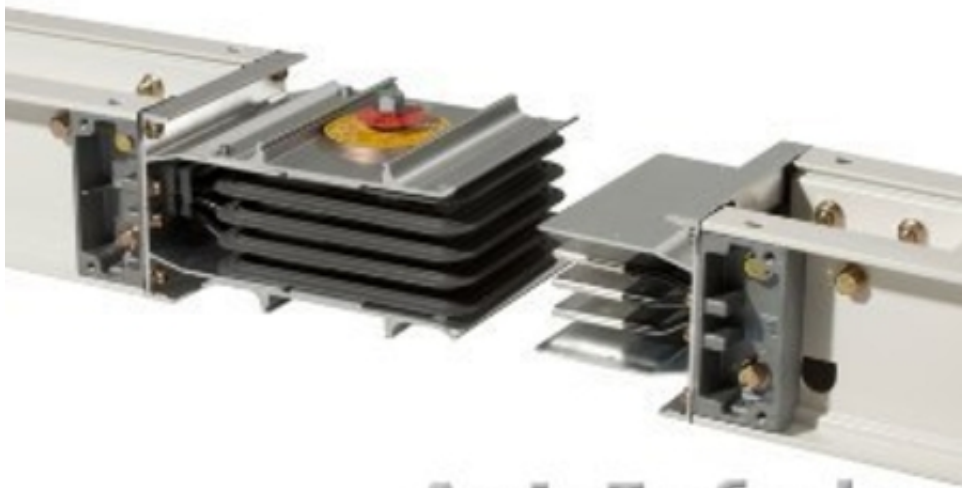

## Электрощитовое оборудование, шинопровод, трансформаторы

# AvizInfo.by

Минск, Беларусь

РУ-0, 4 кВ.

Щиты силовые распределительные.

Автоматический ввод резерва.

Вводно-распределительные щиты.

Устройства плавного пуска.

Главный распределительный щит.