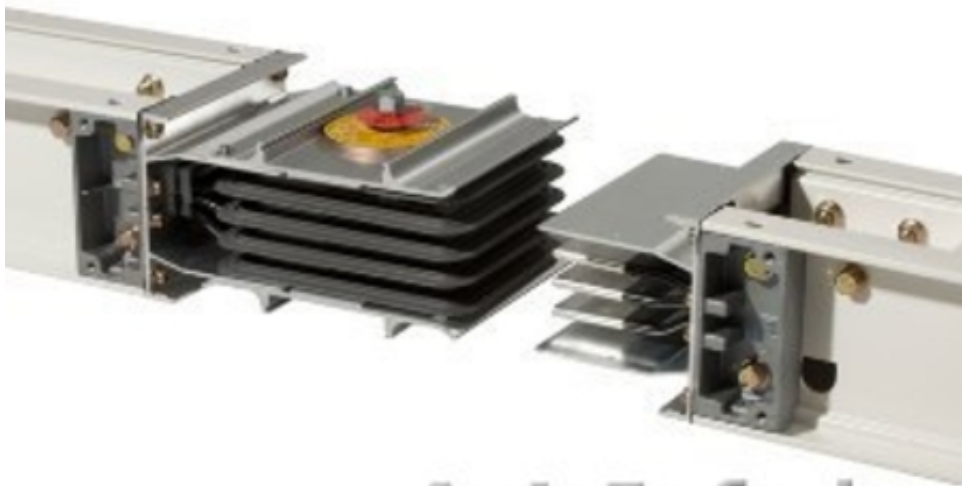

## Электрощитовое оборудование, шинопровод, трансформаторы

# AvizInfo.by

Минск, Беларусь

РУ-0, 4 кВ.

Щиты силовые распределительные.

Автоматический ввод резерва.

Вводно-распределительные щиты.

Устройства плавного пуска.

Главный распределительный щит.