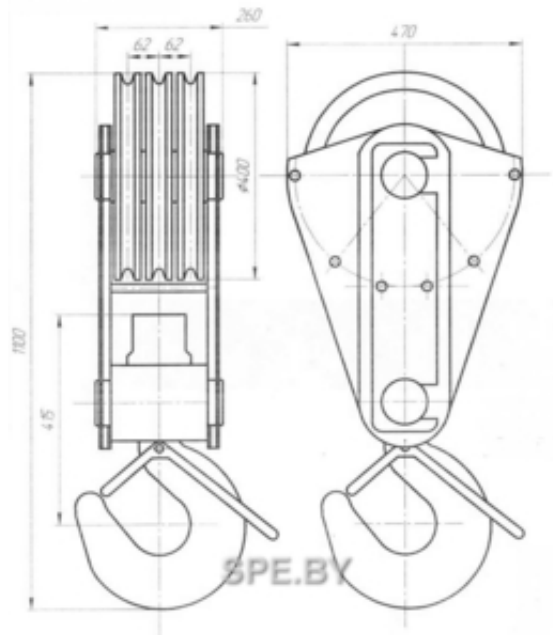

## Крюковая подвеска ПК-12,5-17А-3-400-16,5

Минск, Беларусь

Крюковая подвеска ПК-12, 5-17А-3-400-16, 5 постоянно в наличии на складе Спецдеформ в Минске.

Трехблочная крановая подвеска грузоподъемностью 12, 5 т с крюком типа 17А. Диаметр блока 400 мм. Диаметр каната 16, 5 мм.