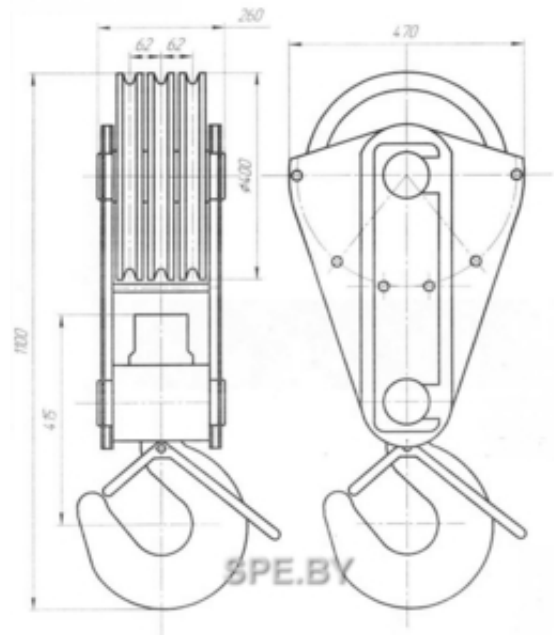

Крюковая подвеска ПК-12,5-17А-3-400-16,5

Минск, Беларусь

Крюковая подвеска ПК-12, 5-17А-3-400-16, 5 постоянно в наличии на складе Спецдеформ в Минске.

Трехблочная крановая подвеска грузоподъемностью 12, 5 т с крюком типа 17А. Диаметр блока 400 мм. Диаметр каната 16, 5 мм.