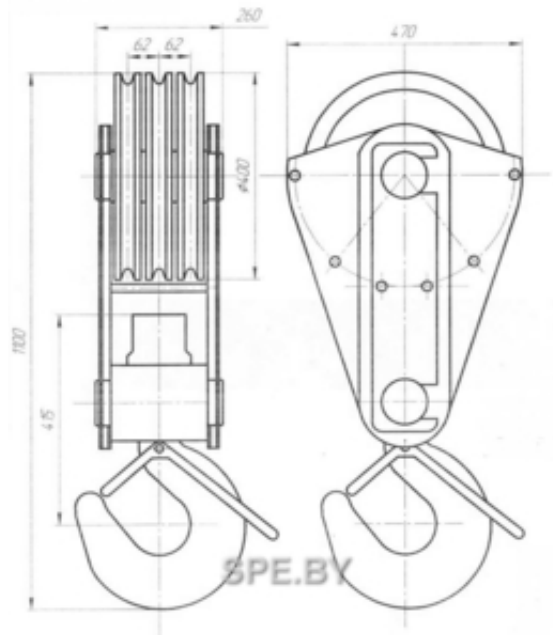

Крюковая подвеска ПК-12,5-17А-3-400-16,5

Минск, Беларусь

Крюковая подвеска ПК-12, 5-17А-3-400-16, 5 постоянно в наличии на складе Спецдеформ в Минске.

Трехблочная крановая подвеска грузоподъемностью 12, 5 т с крюком типа 17А. Диаметр блока 400 мм. Диаметр каната 16, 5 мм.