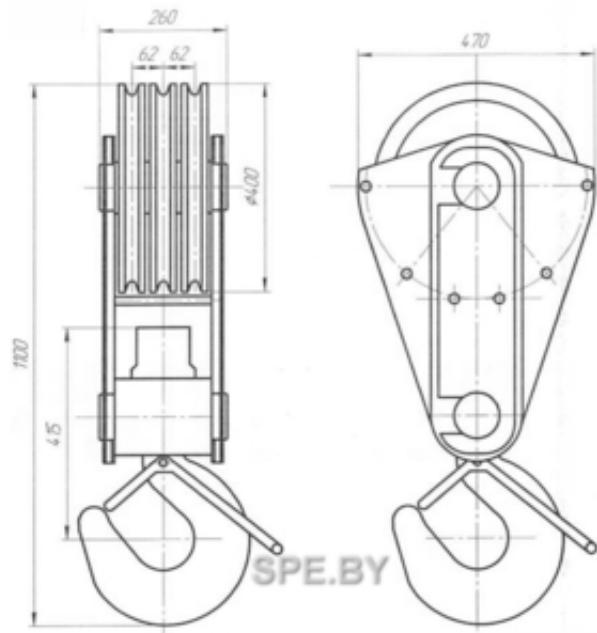

Крюковая подвеска ПК-10,0-17А1-3-400-16,5

Минск, Беларусь

Крюковая подвеска ПК-10, 0-17А1-3-400-16, 5 постоянно в наличии на складе Спецдеформ в Минске.

Трехблочная подвеска для крана грузоподъемностью 10 т с крюком типа 17А1. Диаметр блока 400 мм. Диаметр каната 16, 5 мм.