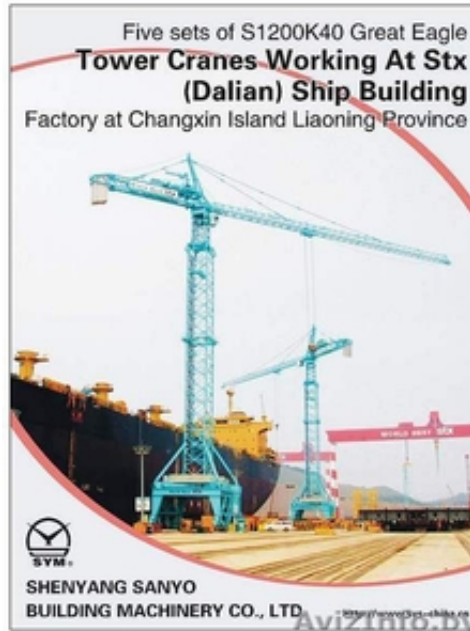

разнообразные башенные краны

Минск, Беларусь

ООО «SHENYANG SANYO BUILDING MACHINERY CO., Ltd» подчинено Шэньянской тяжелой промышленной группе. Сама компания находится в старом культурном городе Шэньян. Адрес компаний: 272, ул. Северо-Востока, г. Шэньян.

Общая площадь компаний насчитывается 250 тыс. кв. метров. Главными продуктами компаний являются:

Башенный кран с маркой «Чудесный орёл»;

Автомобильный кран;

Гусеничный кран;

Станция мешалки асфальта;

Очистная станция для охраны окружающей среды;