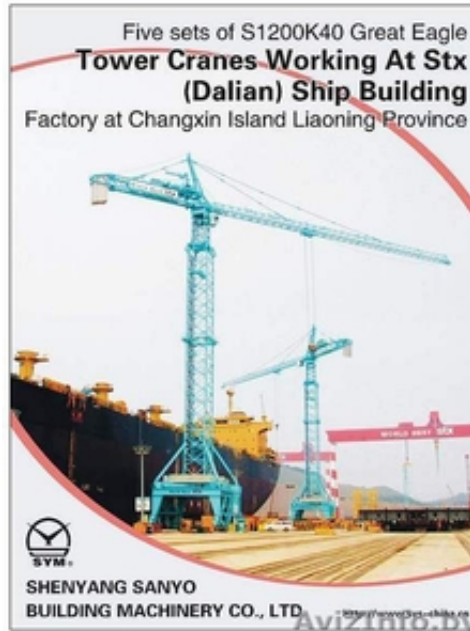

## разнообразные башенные краны

Минск, Беларусь

ООО «SHENYANG SANYO BUILDING MACHINERY CO., Ltd» подчинено Шэньянской тяжелой промышленной группе. Сама компания находится в старом культурном городе Шэньян. Адрес компаний: 272, ул. Северо-Востока, г. Шэньян.

Общая площадь компаний насчитывается 250 тыс. кв. метров. Главными продуктами компаний являются:

Башенный кран с маркой «Чудесный орёл»;

Автомобильный кран;

Гусеничный кран;

Станция мешалки асфальта;

Очистная станция для охраны окружающей среды;