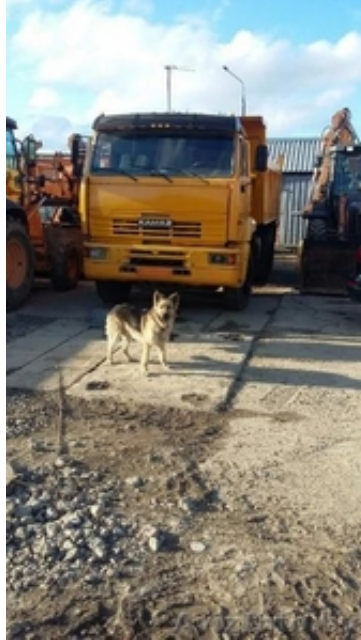

Грузоперевозки самосвал 20т.

Минск, Беларусь

Доставка любого песка, гравия, щебня. Вывоз грунта. Вывоз строительного мусора. Работаем с юридическими/физическими лицами. Наличный/безналичный расчет. Круглосуточно, без выходных. Можем предоставить экскаваторы-погрузчики на базе CASE 695 с адаптером + гидромолот.