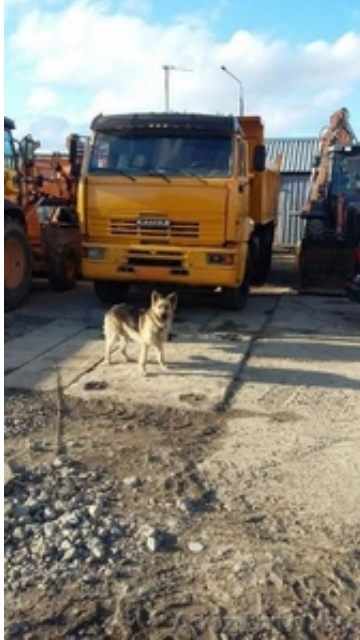

Грузоперевозки самосвал 20т.

Минск, Беларусь

Доставка любого песка, гравия, щебня. Вывоз грунта. Вывоз строительного мусора. Работаем с юридическими/физическими лицами. Наличный/безналичный расчет. Круглосуточно, без выходных. Можем предоставить экскаваторы-погрузчики на базе CASE 695 с адаптером + гидромолот.