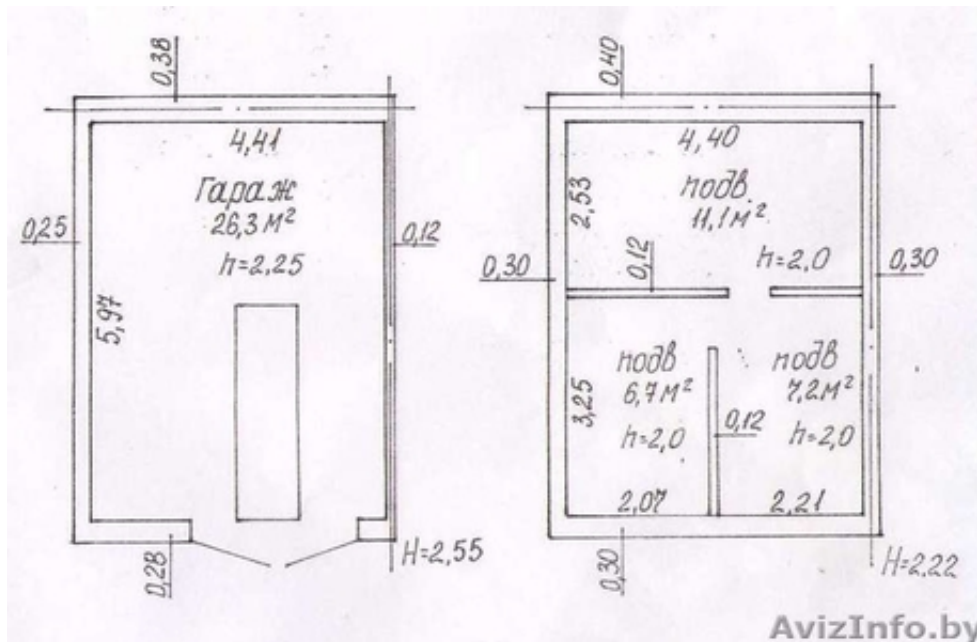

продажа капитального гаража

Минск, Беларусь

Капитальный гараж по ул. Тимирязева, 87. 26, 3 кв.м, 2 маш/места, подвал по периметру, оштукатурен, приватизирован. Охрана. Район ТОЙОТА-центра.

Цена: **20 000 \$**Тип объявления:
Продам, продажа, продаю