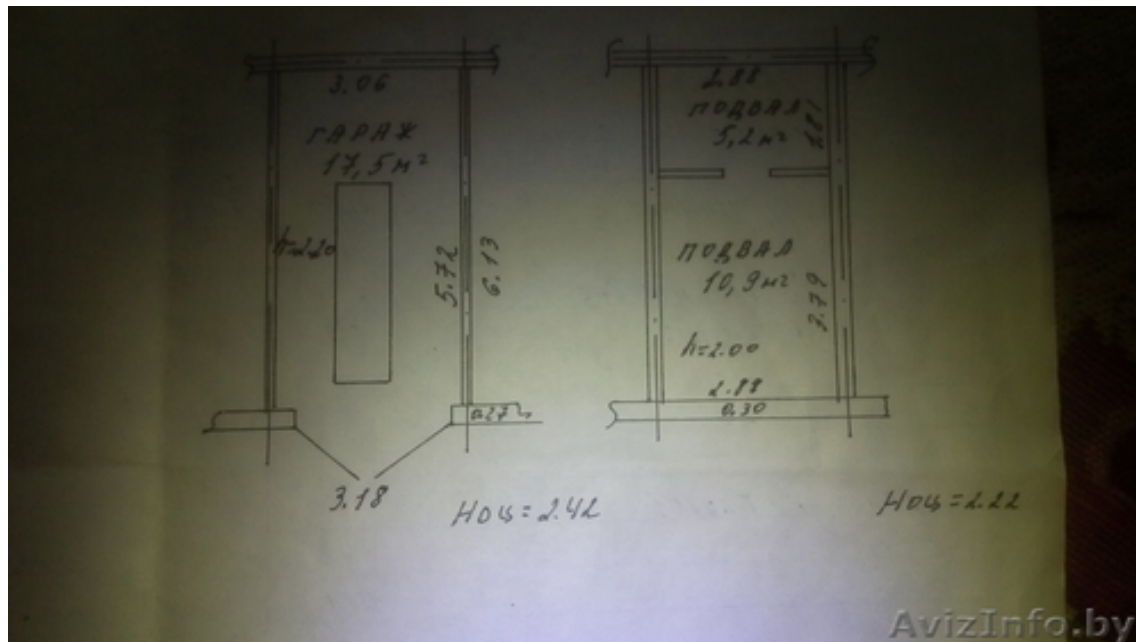

Капитальный гараж продам

Минск, Беларусь

Кирпичный гараж 6*3 с подвалом по периметру. Жб перекрытия кровли и подвале. Высокие потолки - 2,20м в гараже и 2.0м в подвале. Территория ГСК охраняется (пропускная система днем, закрытый периметр с собаками ночью). Асфальтированные проезды и территория, водосточная система дождевых вод, водопровод и туалет возле сторожки. Быстрый и удобный заезд и выезд к центру города и МКАД. +375297081059