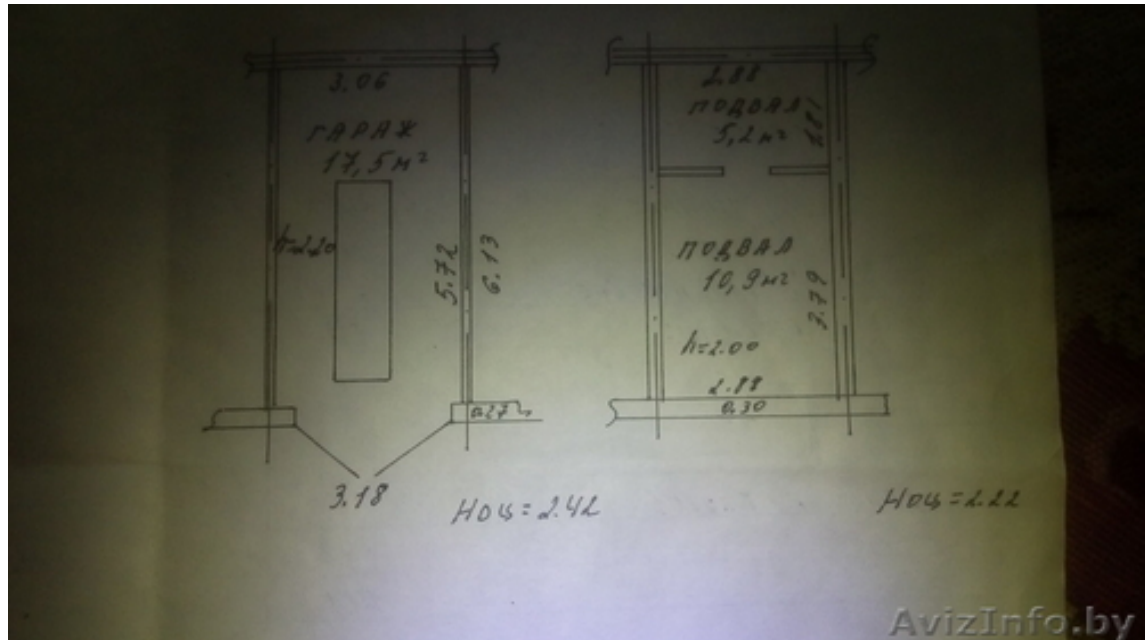

Капитальный гараж продам

Минск, Беларусь

Кирпичный гараж 6*3 с подвалом по периметру. Жб перекрытия кровли и подвале. Высокие потолки - 2,20м в гараже и 2.0м в подвале. Территория ГСК охраняется (пропускная система днем, закрытый периметр с собаками ночью). Асфальтированные проезды и территория, водосточная система дождевых вод, водопровод и туалет возле сторожки. Быстрый и удобный заезд и выезд к центру города и МКАД. +375297081059