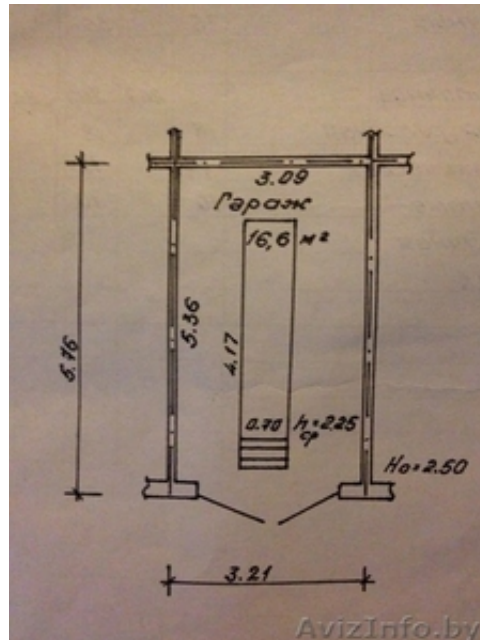

Гараж в Заводском районе

Минск, Беларусь

Гараж по улице Инженерная 32, Кооператив Базовый-1.

Гараж 1972 года в гаражном массиве на 1 этаже

пол - бетон, стены кирпич, потолок - бетон.

Размер: 3.09м*5.36м*2.25м (ш*д*в)

Площадь: 16,6 м²

Ворота: 3.21м*2.5м (ш*в) - распашные, металл

Сухой, яма по периметру, охрана местная, задолженностей по гаражу нету. Рядом метро Могилевская, от МКАД 1км. Новая крыша(блоки бетонные).

Цена: **4 000 \$**