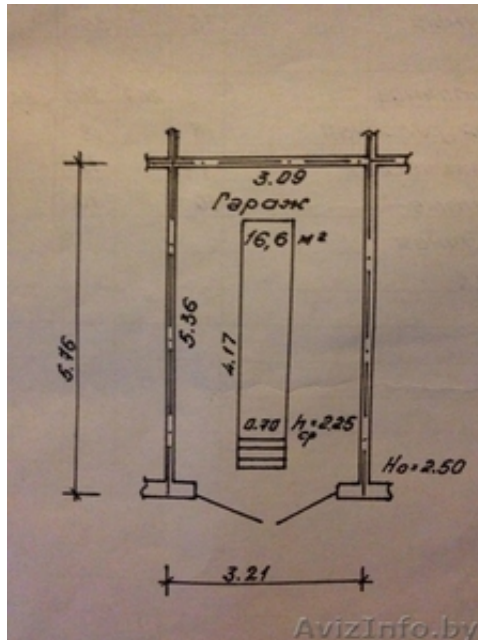

Гараж в Заводском районе

Минск, Беларусь

Гараж по улице Инженерная 32, Кооператив Базовый-1.

Гараж 1972 года в гаражном массиве на 1 этаже

пол - бетон, стены кирпич, потолок - бетон.

Размер: 3.09м*5.36м*2.25м (ш*д*в)

Площадь: 16,6 м²

Ворота: 3.21м*2.5м (ш*в) - распашные, металл

Сухой, яма по периметру, охрана местная, задолженностей по гаражу нету. Рядом метро Могилевская, от МКАД 1км. Новая крыша(блоки бетонные).

Цена: **4 000 \$**