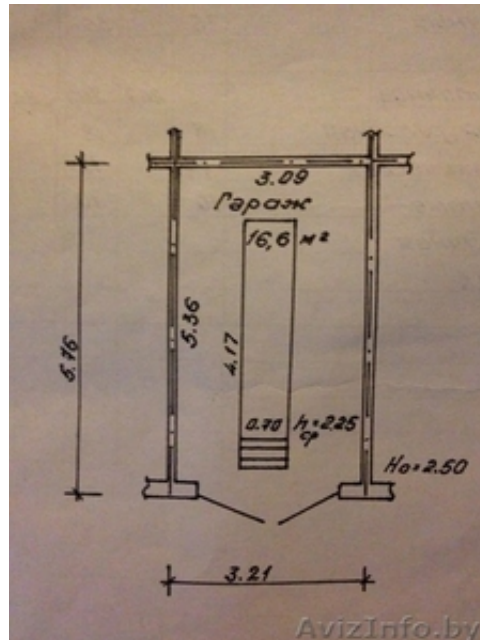

## Гараж в Заводском районе

Минск, Беларусь

Гараж по улице Инженерная 32, Кооператив Базовый-1.

Гараж 1972 года в гаражном массиве на 1 этаже

пол - бетон, стены кирпич, потолок - бетон.

Размер: 3.09м\*5.36м\*2.25м (ш\*д\*в)

Площадь: 16,6 м<sup>2</sup>

Ворота: 3.21м\*2.5м (ш\*в) - распашные, металл

Сухой, яма по периметру, охрана местная, задолженностей по гаражу нету. Рядом метро Могилевская, от МКАД 1км. Новая крыша(блоки бетонные).